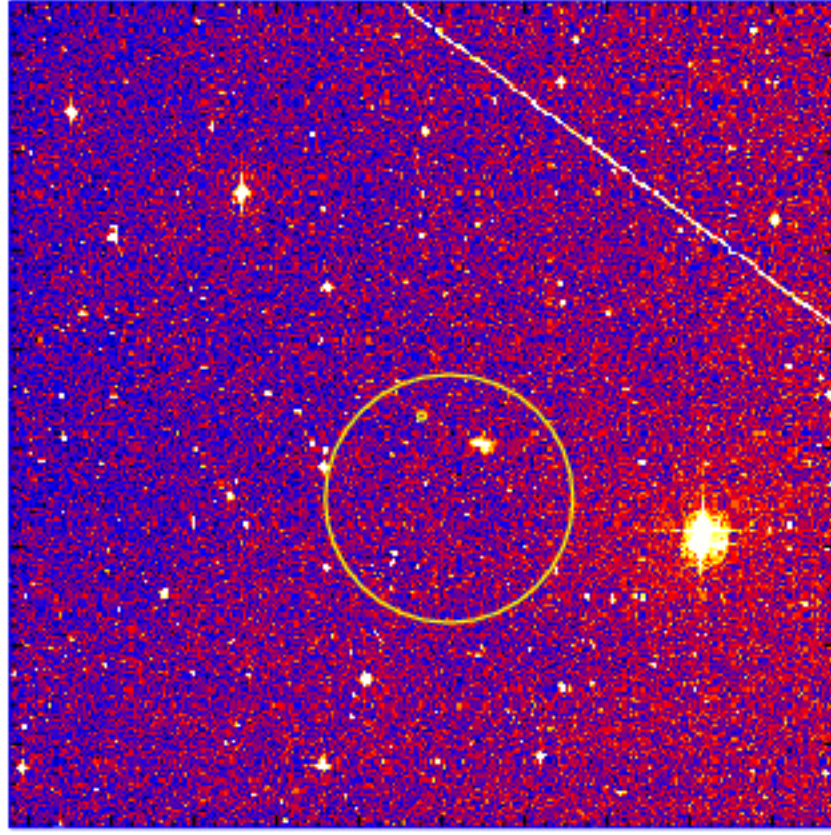

# UVOT Finding Chart

OBSID 00851855000 / DATE-OBS 2018-08-05T13:04:22.7

20:00.0  
22:00.0  
24:00.0  
26:00.0  
28:00.0  
-17:30:00.0  
32:00.0  
34:00.0  
36:00.0  
38:00.0

Dec (J2000)

30.0 1:43:00.0 42:30.0

RA (J2000)

4000

4500

5000

5500

6000

6500