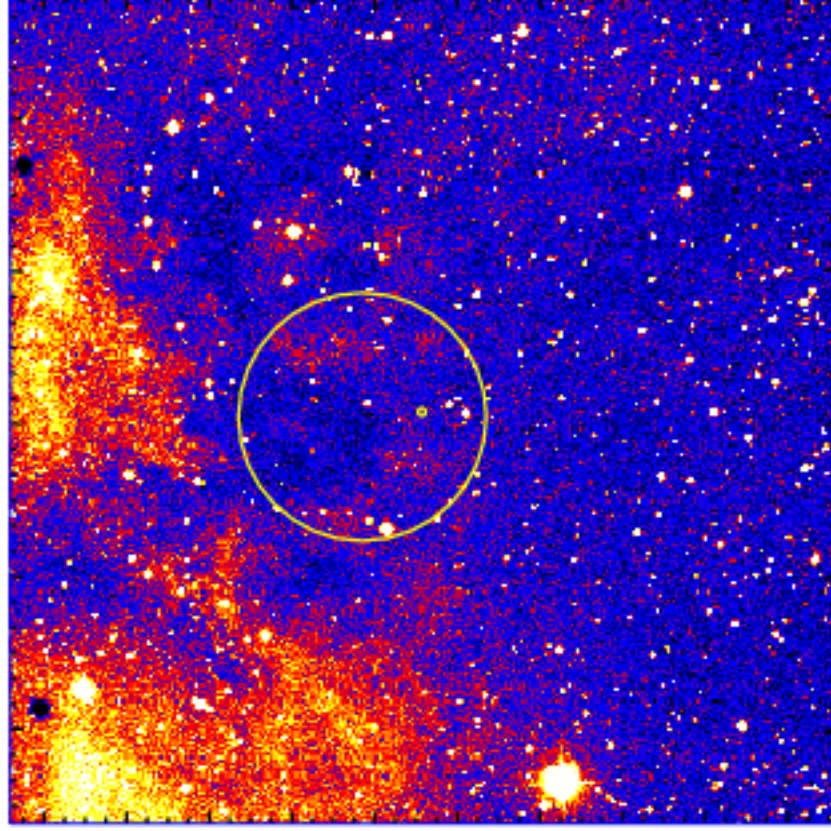

UVOT Finding Chart

OBSID 00846868000 / DATE-OBS 2018-07-09T10:54:15.9

30:00.0
28:00.0
26:00.0
24:00.0
22:00.0
60:20:00.0
18:00.0
16:00.0
14:00.0
12:00.0

2:33:30.0 2:32:30.0 31:30.0

RA (J2000)

0 2500 3000 3500 4000 4500 5000 5500 6000 6500