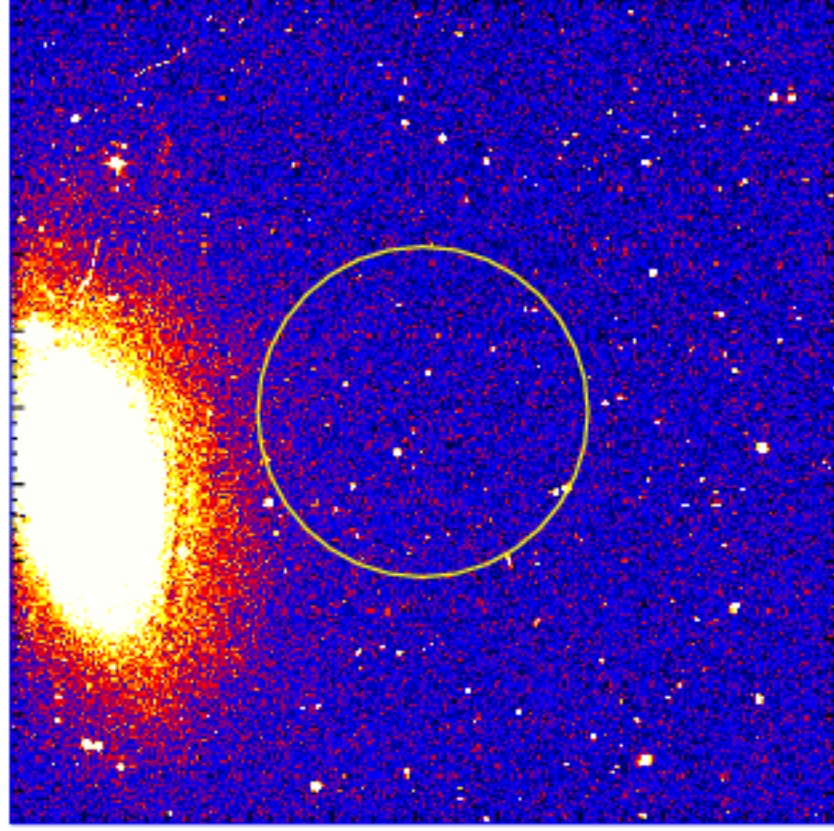

UVOT Finding Chart

OBSID 0084674000 / DATE-OBS 2018-07-08T13:39:32.1

02:00.0
42:00:00.0
58:00.0
56:00.0
54:00.0
52:00.0
41:50:00.0
48:00.0
46:00.0
44:00.0

Dec (J2000)

30.0 13:16:00.0 30.0 15:00.0

RA (J2000)