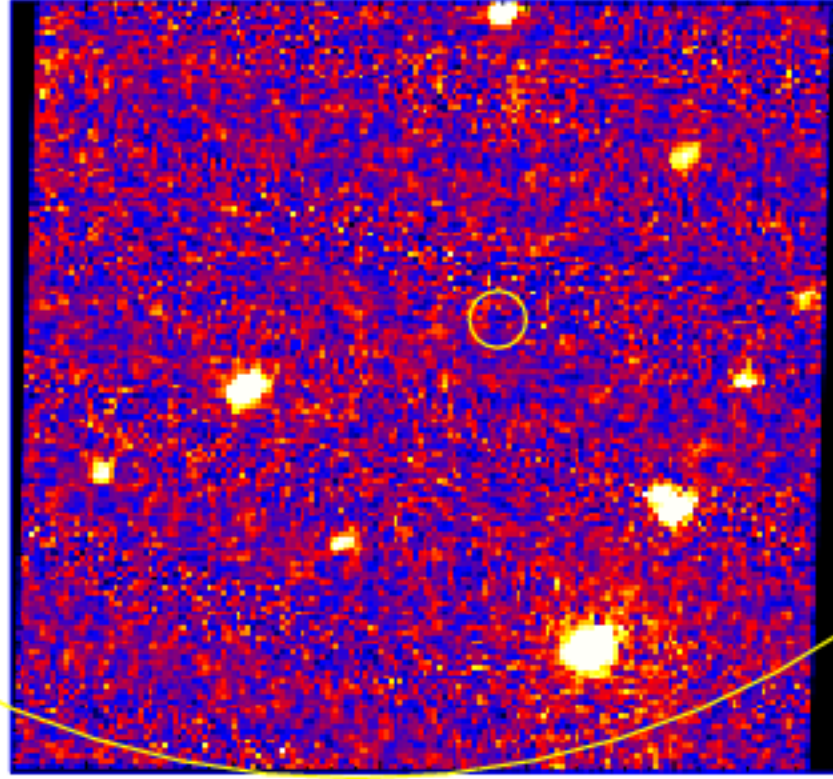

# UVOT Finding Chart

OBSID 00844192000 / DATE-OBS 2018-06-24T13:54:37.6

26.0 23.0 21:12:20.0

RA (J2000)

19:00.0

30.0

-2:20:00.0

30.0