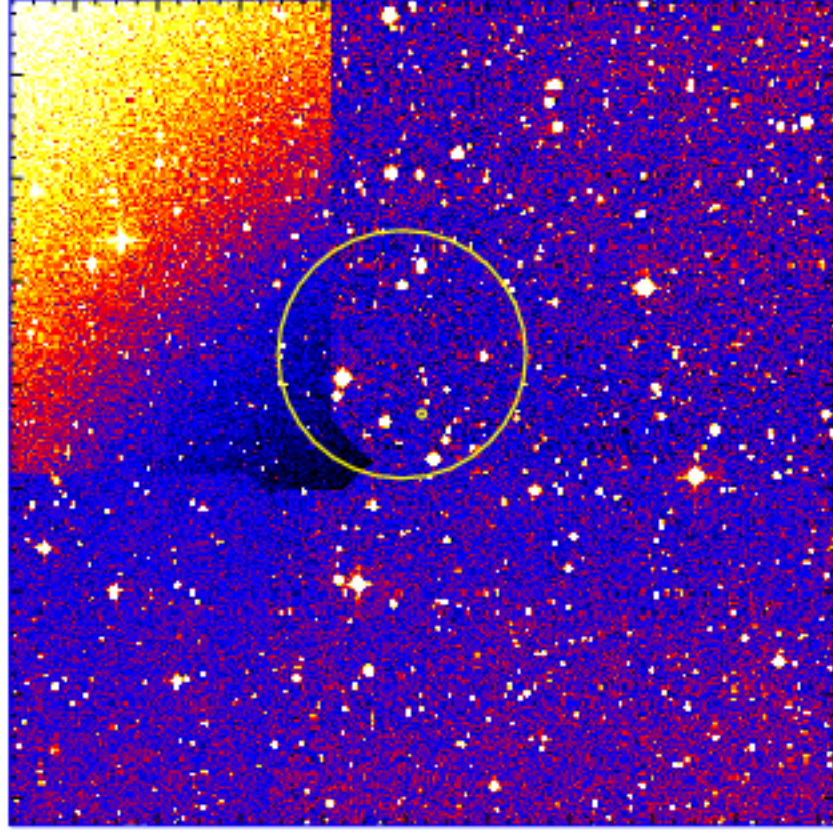

UVOT Finding Chart

OBSID 00844192000 / DATE-OBS 2018-06-24T13:54:37.6

Dec (J2000)

12:00.0
14:00.0
16:00.0
18:00.0
-2:20:00.0
22:00.0
24:00.0
26:00.0
28:00.0
30:00.0

RA (J2000)

13:00.0 40.0 20.0 21:12:00.0

RA (J2000)