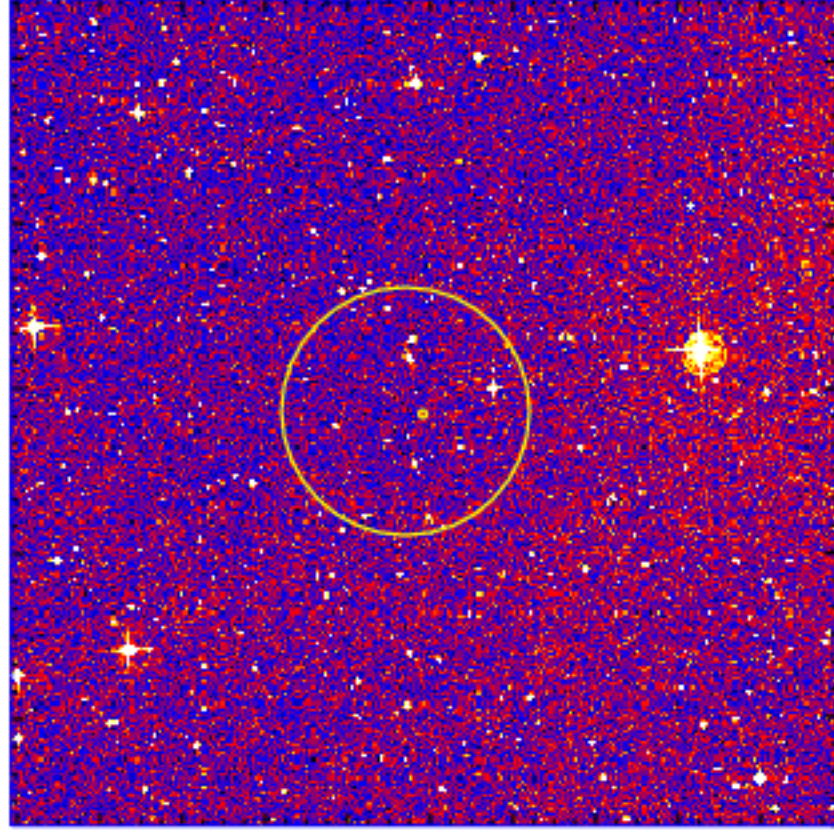

UVOT Finding Chart

OBSID 00843211000 / DATE-OBS 2018-06-20T15:56:02.1

Dec (J2000)
48:00.0
-57:50:00.0
52:00.0
54:00.0
56:00.0
58:00.0
-58:00:00.0
02:00.0
04:00.0
06:00.0

51:00.0 23:50:00.0 49:00.0

RA (J2000)

3200 3400 3600 3800 4000 4200 4400 4600 4800 5000