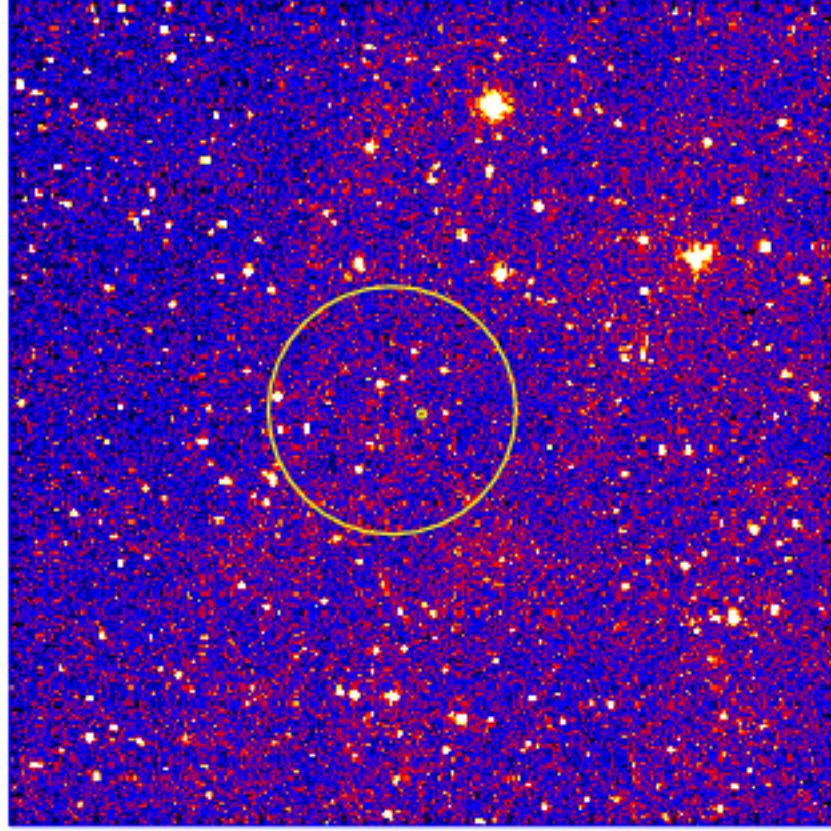

# UVOT Finding Chart

OBSID 00842475000 / DATE-OBS 2018-06-18T00:48:32.0

74:00:00.0  
58:00.0  
56:00.0  
54:00.0  
52:00.0  
73:50:00.0  
48:00.0  
46:00.0  
44:00.0  
42:00.0

Dec (J2000)

21:30.0 11:20:00.0 18:30.0

RA (J2000)

2800 3000 3200 3400 3600 3800 4000 4200 4400