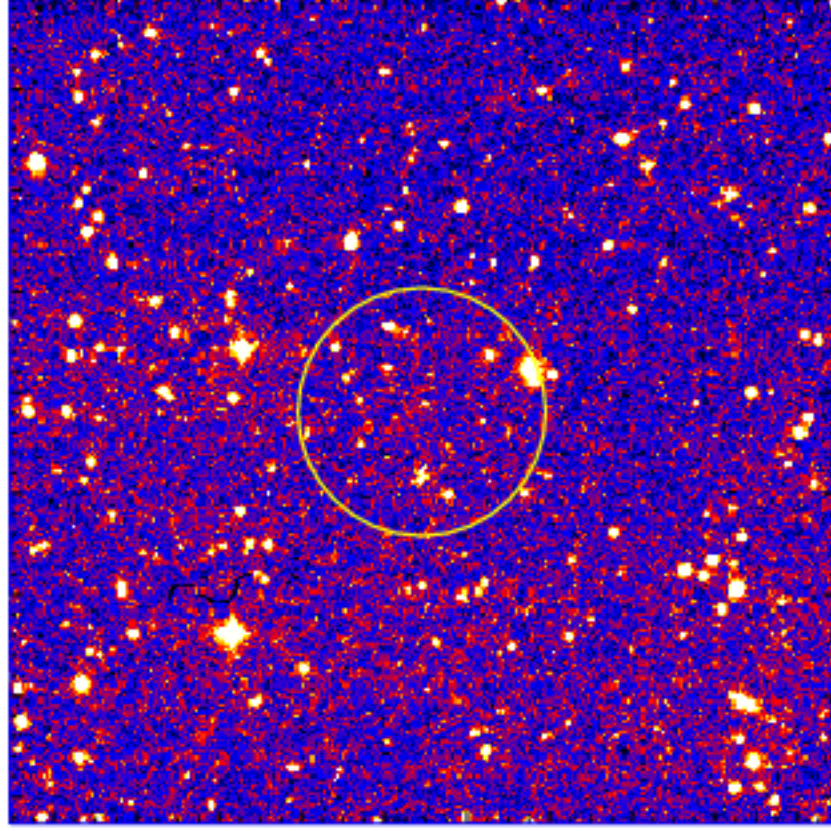

UVOT Finding Chart

OBSID 00834937000 / DATE-OBS 2018-05-31T04:07:19.1

08:00.0
06:00.0
04:00.0
02:00.0
12:00:00.0
58:00.0
56:00.0
54:00.0
52:00.0
11:50:00.0

30.0 14:02:00.0 01:30.0

RA (J2000)

3200

3300

3400