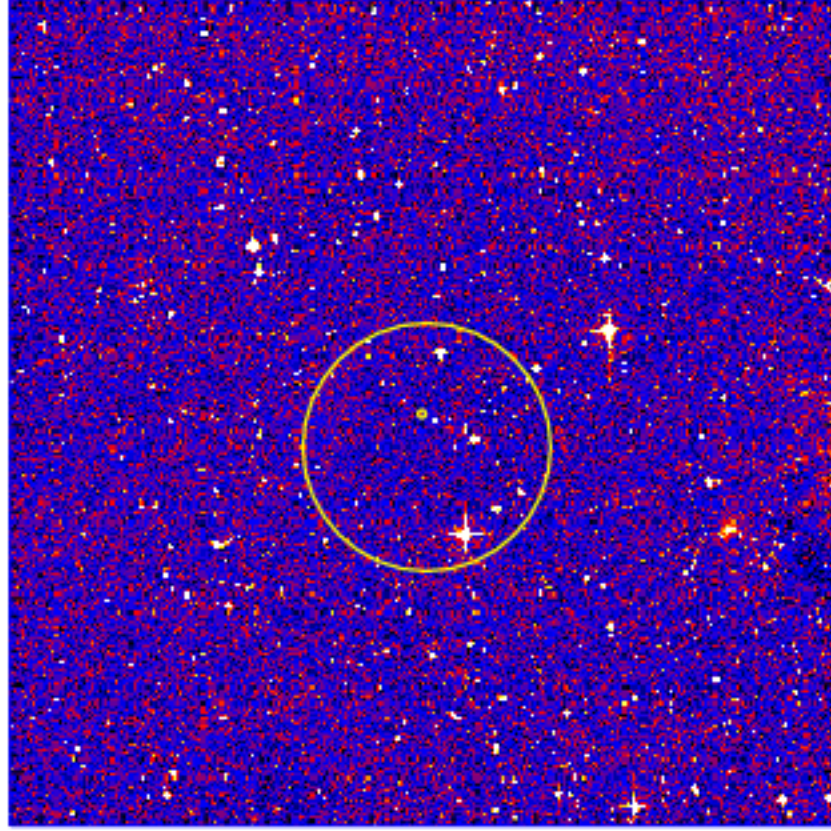

UVOT Finding Chart

OBSID 00828672000 / DATE-OBS 2018-04-25T06:51:44.3

48:00.0

-32:50:00.0

52:00.0

54:00.0

56:00.0

58:00.0