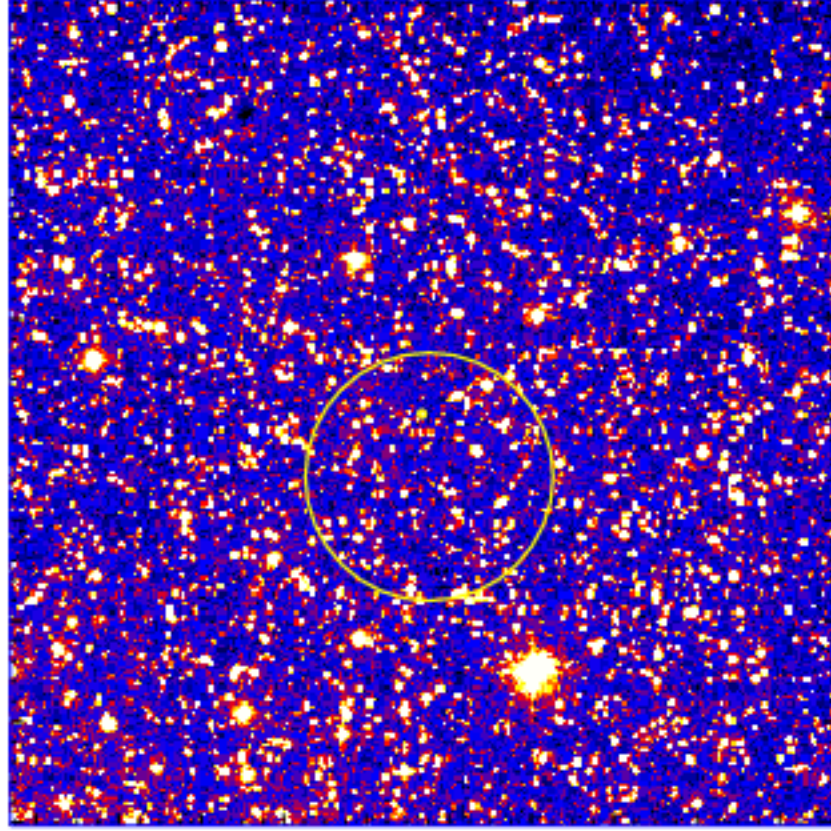

UVOT Finding Chart

OBSID 00824063000 / DATE-OBS 2018-04-10T08:17:49.9

58:00.0
56:00.0
54:00.0
52:00.0
12:50:00.0
48:00.0
46:00.0
44:00.0
42:00.0
40:00.0

20.0 6:24:00.0 40.0 23:20.0

RA (J2000)

3000

3500

4000