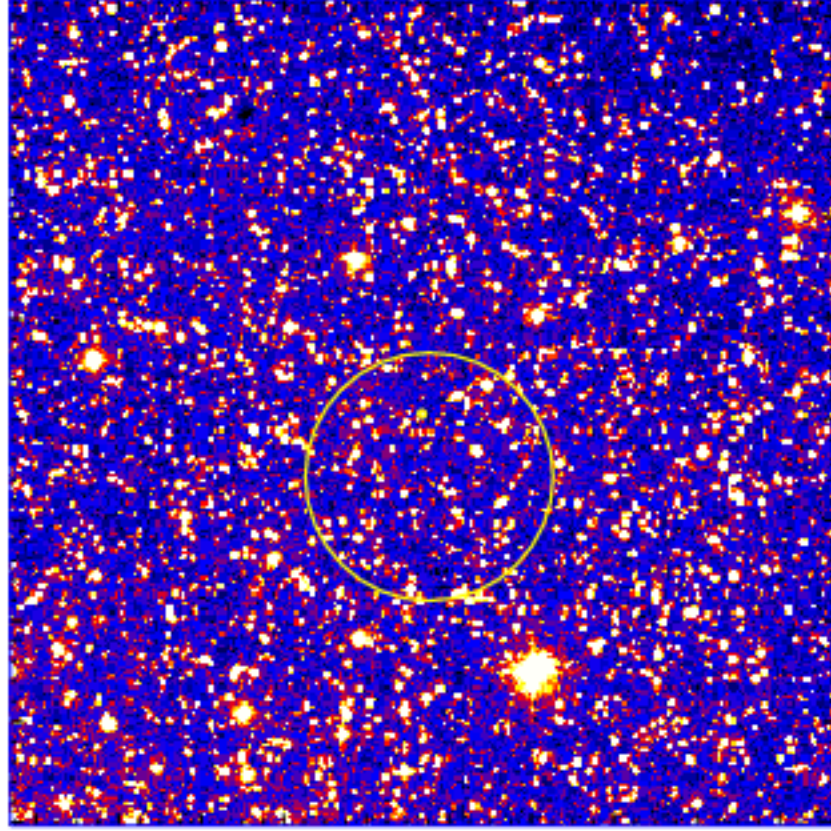

UVOT Finding Chart

OBSID 00824063000 / DATE-OBS 2018-04-10T08:08:57.5

58:00.0
56:00.0
54:00.0
52:00.0
12:50:00.0
48:00.0
46:00.0
44:00.0
42:00.0
40:00.0

20.0 6:24:00.0 40.0 23:20.0

RA (J2000)

3000

3500

4000