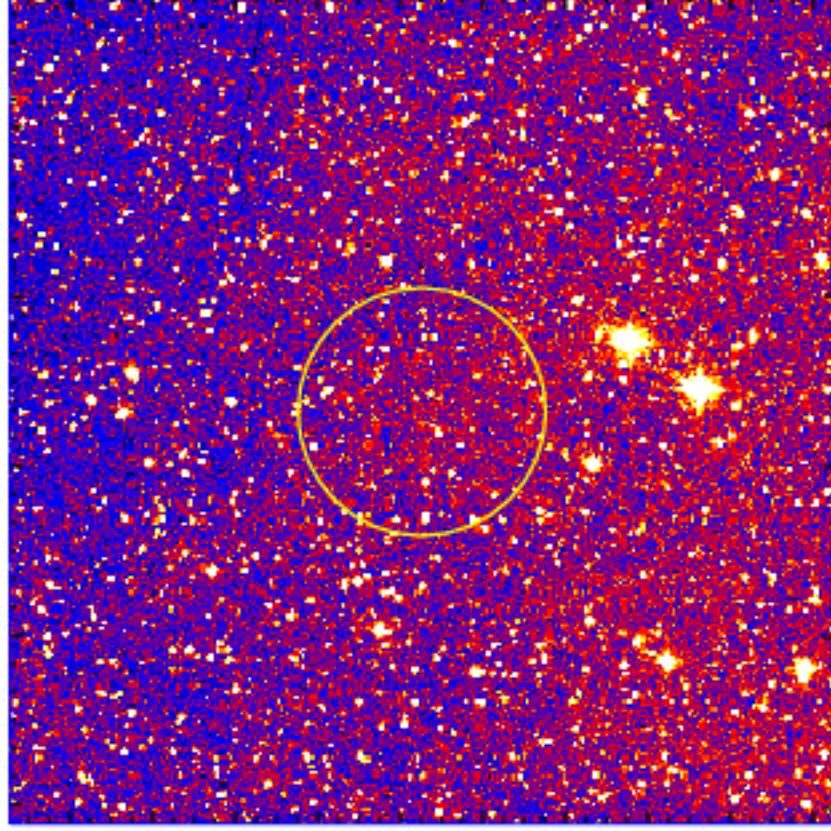

UVOT Finding Chart

OBSID 00817345000 / DATE-OBS 2018-03-24T04:42:14.2

52:00.0
50:00.0
48:00.0
46:00.0
44:00.0
42:00.0
56:40:00.0
38:00.0
36:00.0
34:00.0

5:07:00.0 06:00.0

RA (J2000)

2000

2200

2400

2600

2800

3000

3200

3400

3600