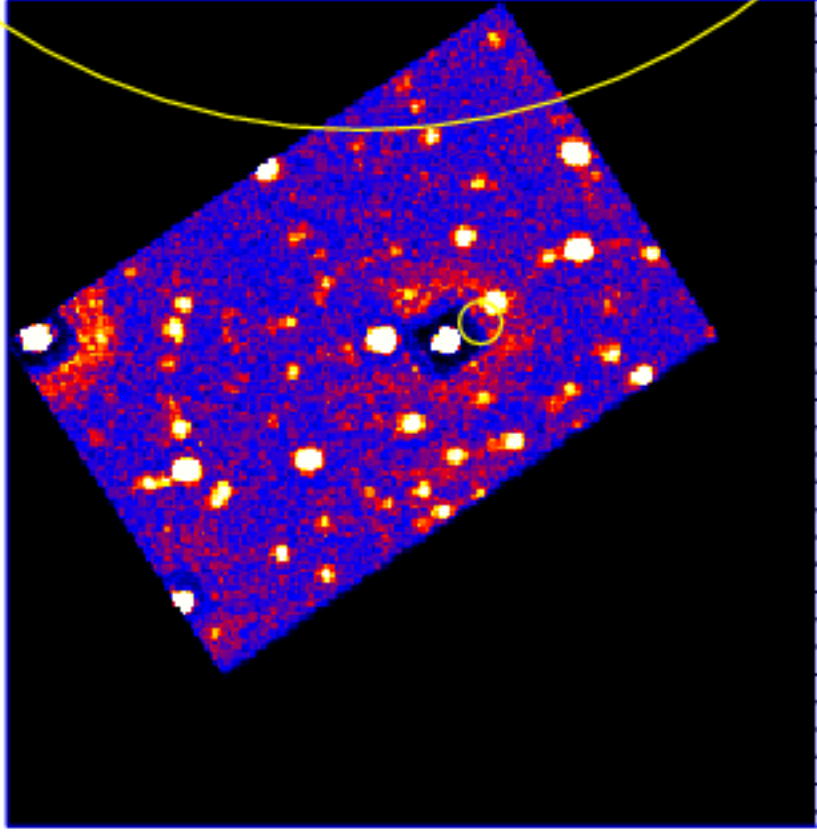

UVOT Finding Chart

OBSID 00813771000 / DATE-OBS 2018-03-12T00:32:12.0

28.0 24.0 18:20:20.0 16.0

RA (J2000)

Dec (J2000)

13:00.0

30.0

12:00.0