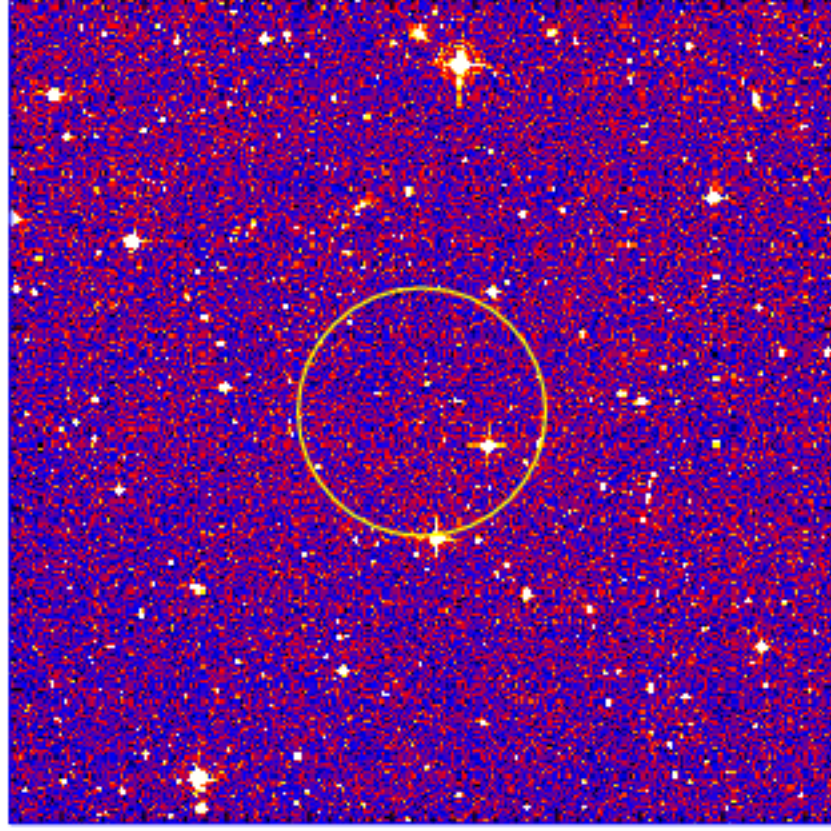

# UVOT Finding Chart

OBSID 00813721000 / DATE-OBS 2018-03-11T18:08:49.7

20:00.0  
22:00.0  
24:00.0  
26:00.0  
28:00.0  
-54:30:00.0  
32:00.0  
34:00.0  
36:00.0  
38:00.0

30.0 0:14:00.0 30.0 13:00.0

RA (J2000)

2800

3000

3200

3400

3600

3800

4000

4200