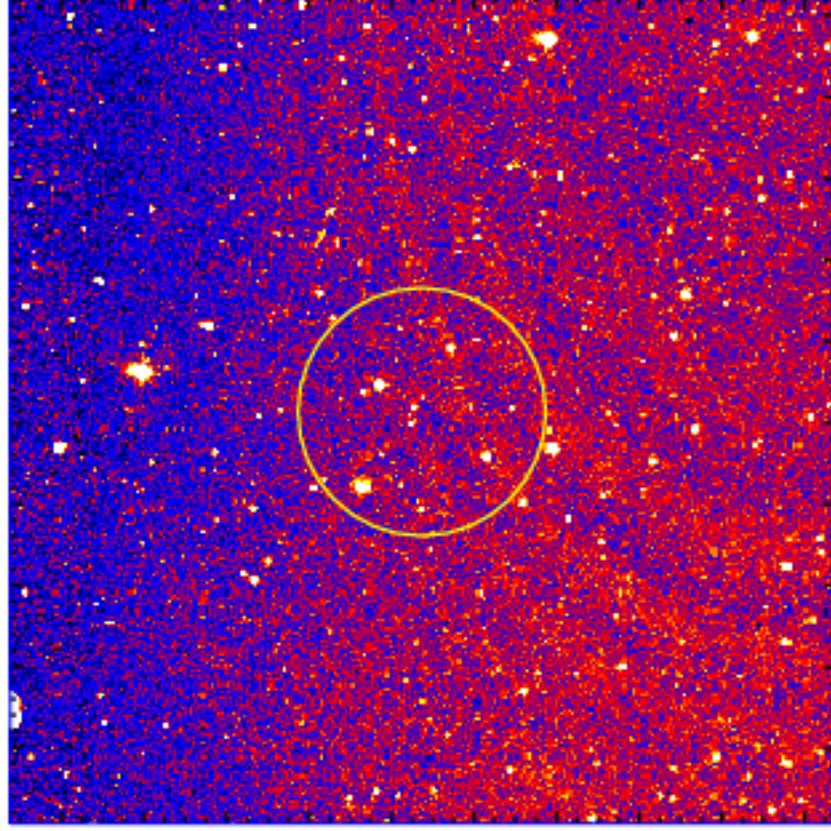

UVOT Finding Chart

OBSID 00811561000 / DATE-OBS 2018-02-24T22:22:53.3

Dec (J2000)
14:00.0
12:00.0
10:00.0
08:00.0
06:00.0
04:00.0
02:00.0
38:00:00.0
58:00.0
37:56:00.0

31:00.0 30.0 13:30:00.0

RA (J2000)

2200 2400 2600 2800 3000 3200 3400 3600 3800 4000 4200