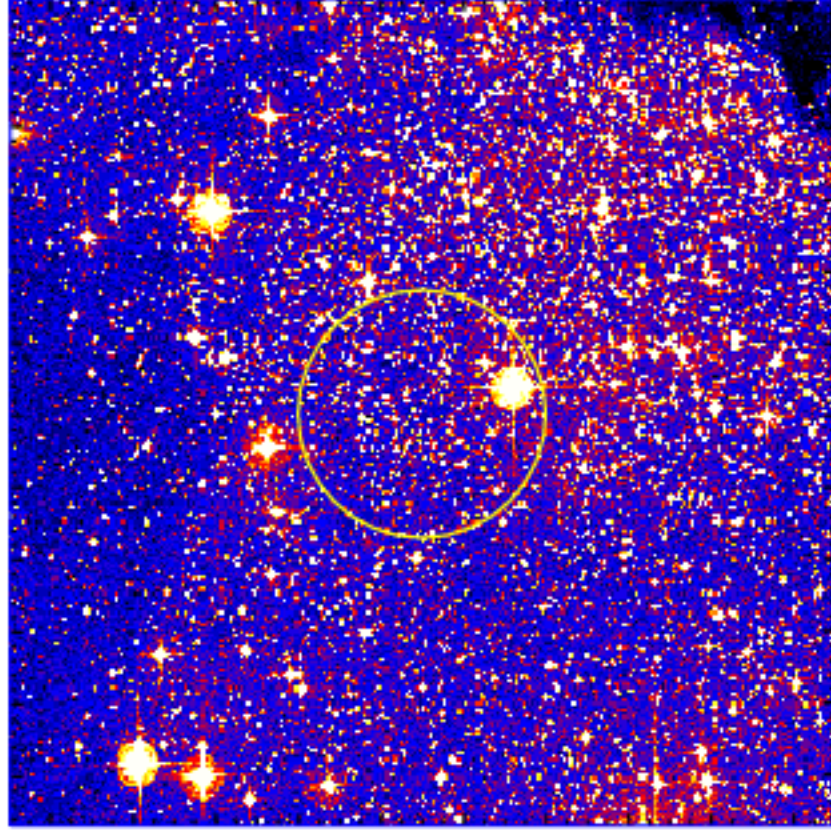

UVOT Finding Chart

OBSID 00808755000 / DATE-OBS 2018-02-05T19:29:12.0

42:00.0
44:00.0
46:00.0
48:00.0
-45:50:00.0
52:00.0
54:00.0
56:00.0
58:00.0
-46:00:00.0

Dec (J2000)

30.0 16:47:00.0 46:30.0

RA (J2000)

4500