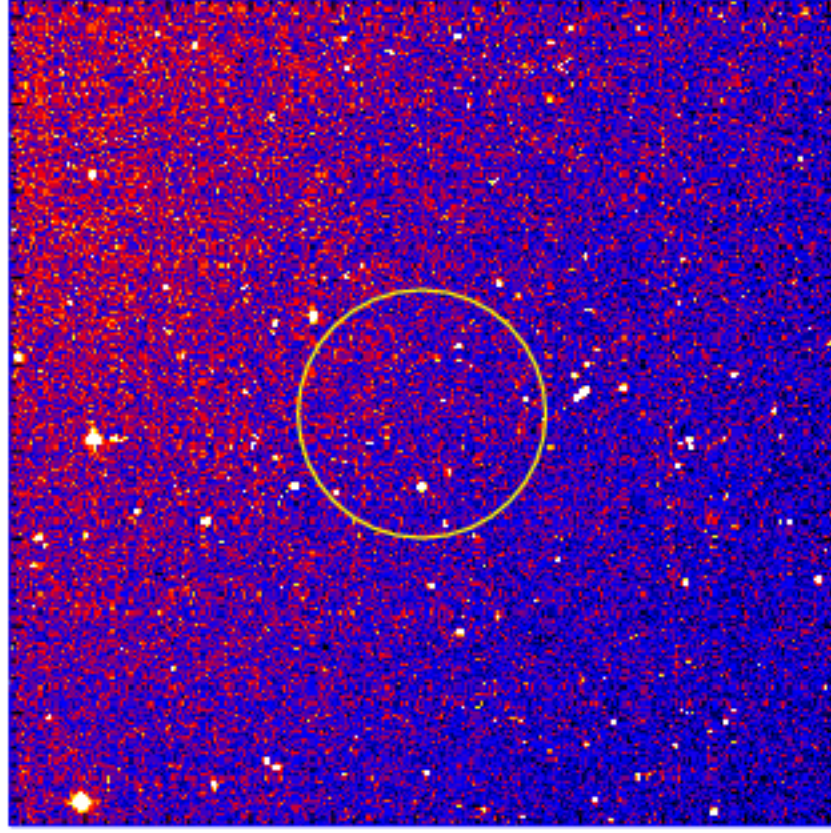

UVOT Finding Chart

OBSID 00791922000 / DATE-OBS 2017-11-23T14:29:30.5

40:00.0
38:00.0
36:00.0
34:00.0
32:00.0
32:30:00.0
28:00.0
26:00.0
24:00.0
22:00.0

30.0 12:25:00.0 30.0 24:00.0

RA (J2000)

2500

3000

3500