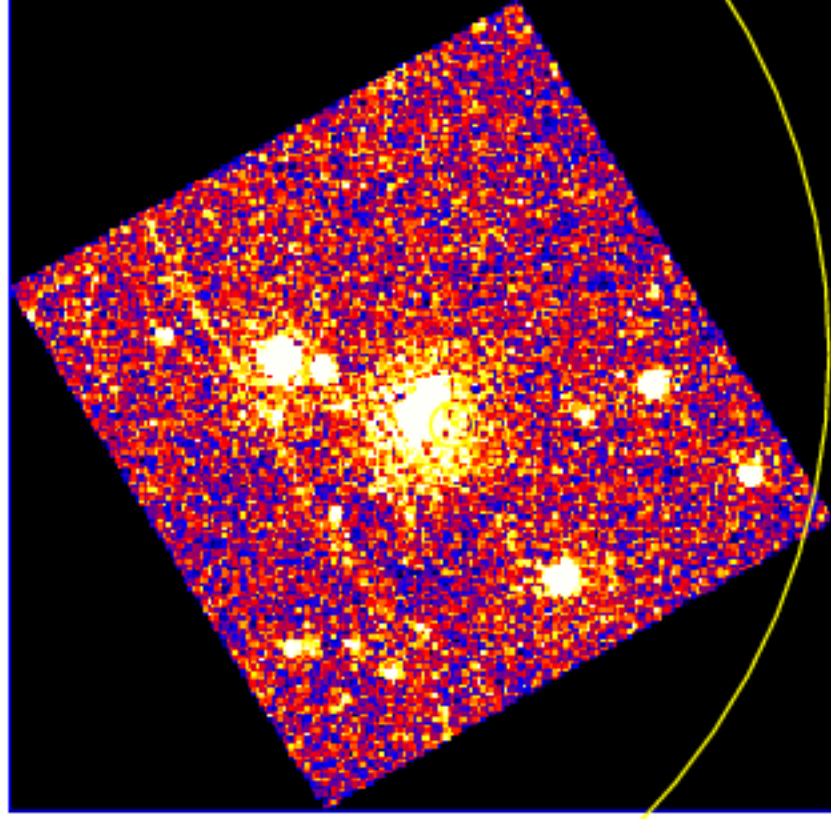

# UVOT Finding Chart

OBSID 00785917000 / DATE-OBS 2017-11-04T05:53:08.0

Dec (J2000)

50.0 2:43:40.0 30.0

RA (J2000)

8

7

6