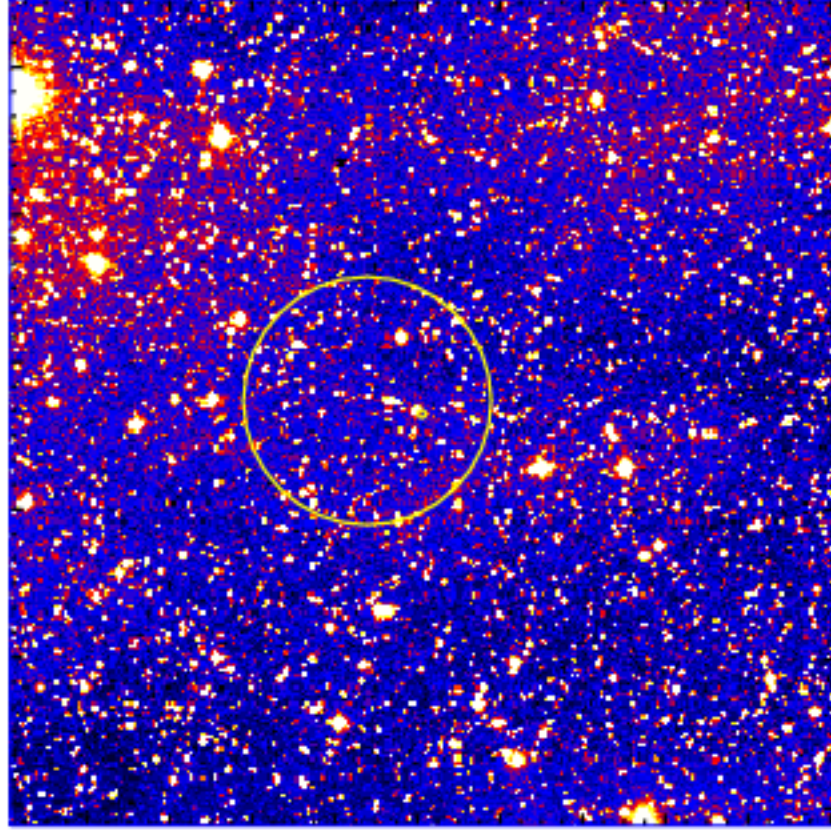

# UVOT Finding Chart

OBSID 00785917000 / DATE-OBS 2017-11-04T05:53:08.0

34:00.0  
32:00.0  
30:00.0  
28:00.0  
26:00.0  
24:00.0  
22:00.0  
61:20:00.0  
18:00.0  
16:00.0

Dec (J2000)

45:00.0 2:44:00.0 43:00.0