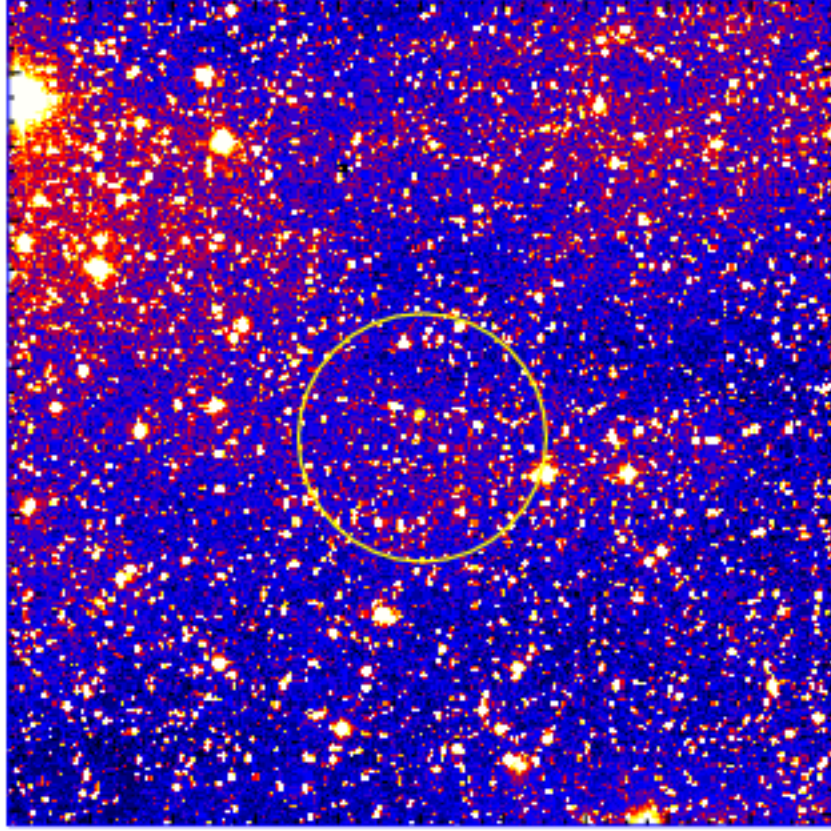

UVOT Finding Chart

OBSID 00782859000 / DATE-OBS 2017-10-26T03:38:47.2

34:00.0
32:00.0
30:00.0
28:00.0
26:00.0
24:00.0
22:00.0
61:20:00.0
18:00.0
16:00.0

45:00.0 2:44:00.0 43:00.0

RA (J2000)

3000

3500

4000