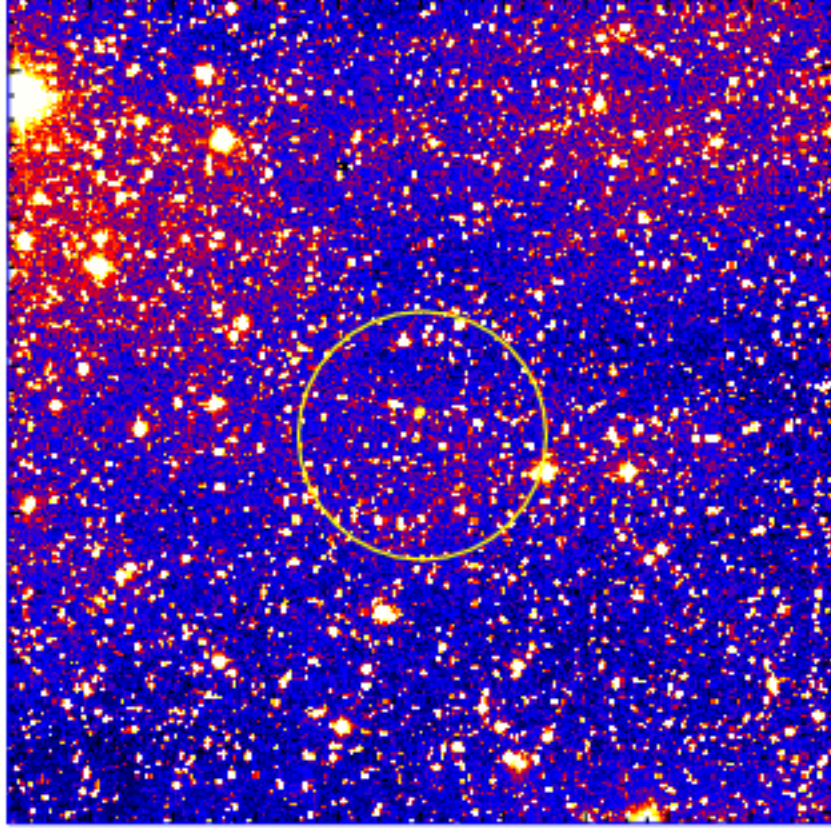

UVOT Finding Chart

OBSID 00782859000 / DATE-OBS 2017-10-26T03:26:36.1

34:00.0
32:00.0
30:00.0
28:00.0
26:00.0
24:00.0
22:00.0
61:20:00.0
18:00.0
16:00.0

45:00.0 2:44:00.0 43:00.0

RA (J2000)

3000

3500

4000