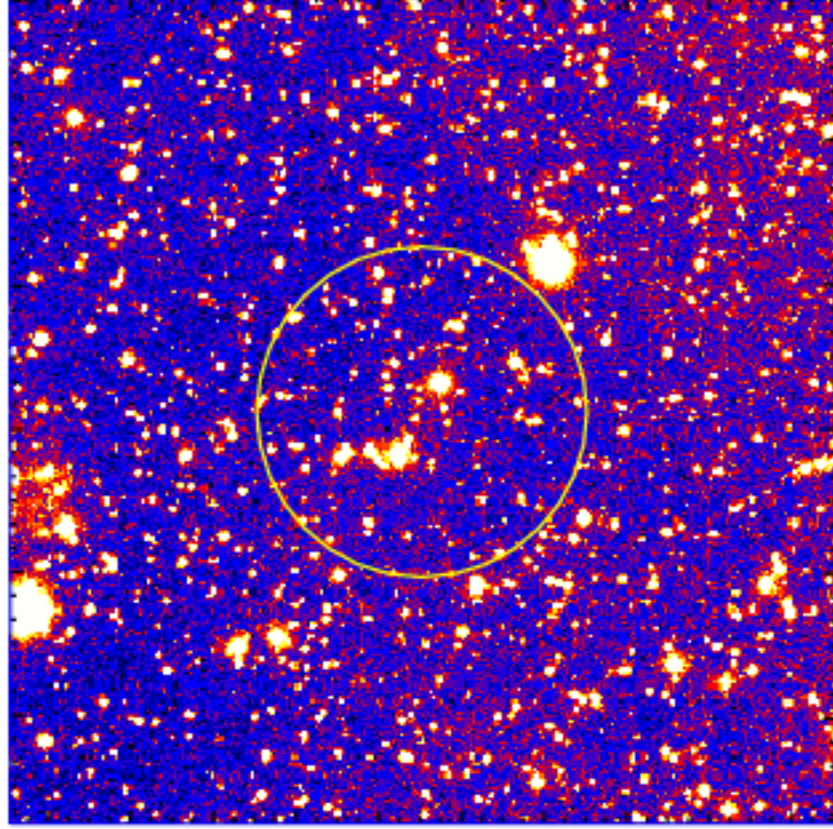

UVOT Finding Chart

OBSID 00779171000 / DATE-OBS 2017-10-15T19:19:55.8

32:00.0
30:00.0
28:00.0
26:00.0
24:00.0
22:00.0
62:20:00.0
18:00.0
16:00.0
14:00.0

15:00.0 5:14:00.0 13:00.0

RA (J2000)