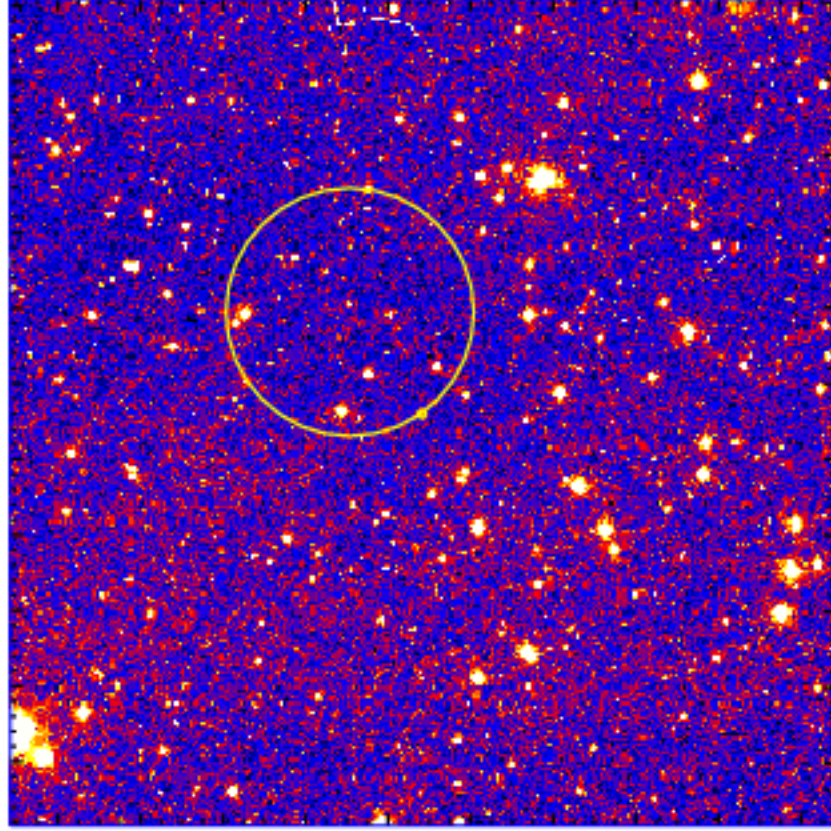

UVOT Finding Chart

OBSID 00777215000 / DATE-OBS 2017-10-07T12:12:25.6

58:00.0
56:00.0
54:00.0
52:00.0
42:50:00.0
48:00.0
46:00.0
44:00.0
42:00.0
40:00.0

Dec (J2000)

03:00.0 30.0 9:02:00.0 01:30.0

RA (J2000)

3600

3800

4000

4200

4400

4600

4800