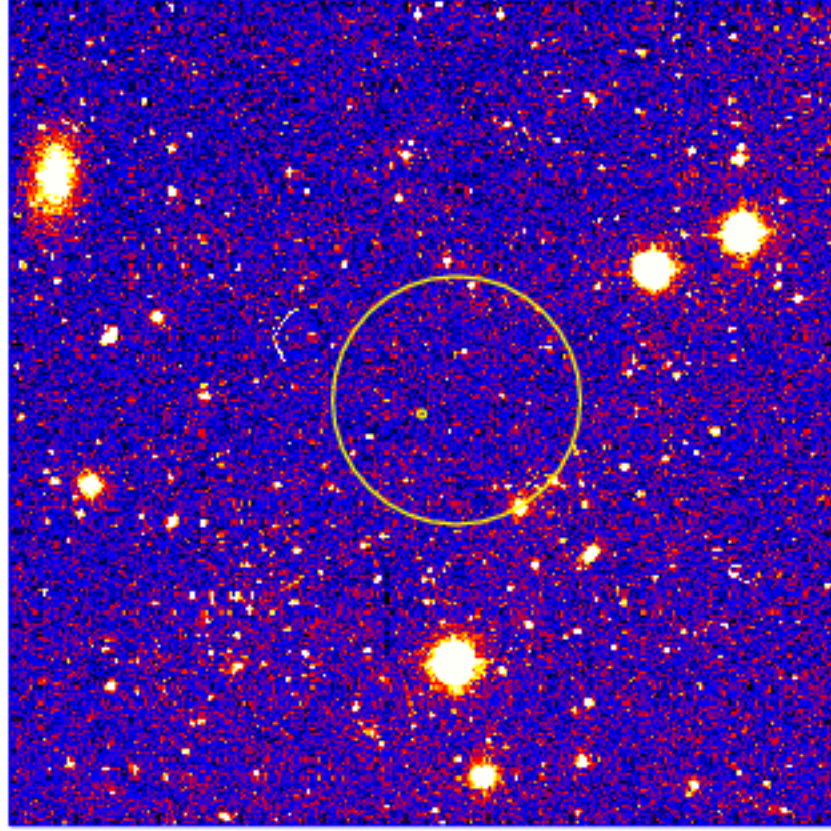

# UVOT Finding Chart

OBSID 00776347000 / DATE-OBS 2017-10-04T08:54:51.1

50:00.0  
48:00.0  
46:00.0  
44:00.0  
42:00.0  
52:40:00.0  
38:00.0  
36:00.0  
34:00.0  
32:00.0

30.0 9:17:00.0 30.0 16:00.0

RA (J2000)

2600 2800 3000 3200 3400 3600 3800 4000 4200 4400