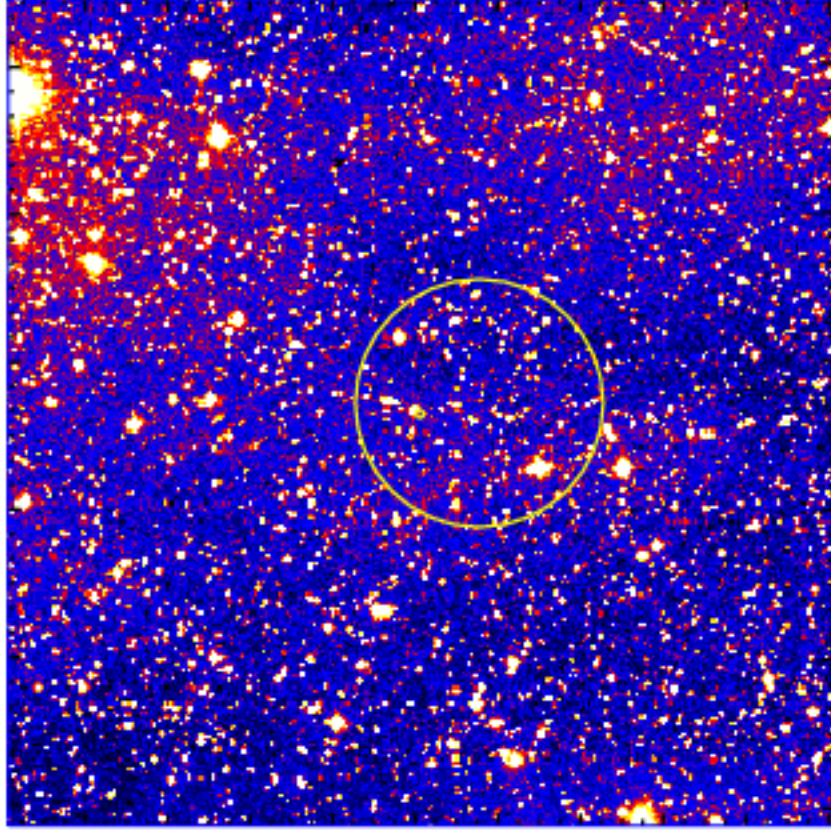

UVOT Finding Chart

OBSID 00775946000 / DATE-OBS 2017-10-03T02:51:55.8

34:00.0
32:00.0
30:00.0
28:00.0
26:00.0
24:00.0
22:00.0
61:20:00.0
18:00.0
16:00.0

45:00.0 2:44:00.0 43:00.0

RA (J2000)

6500

6000

5500