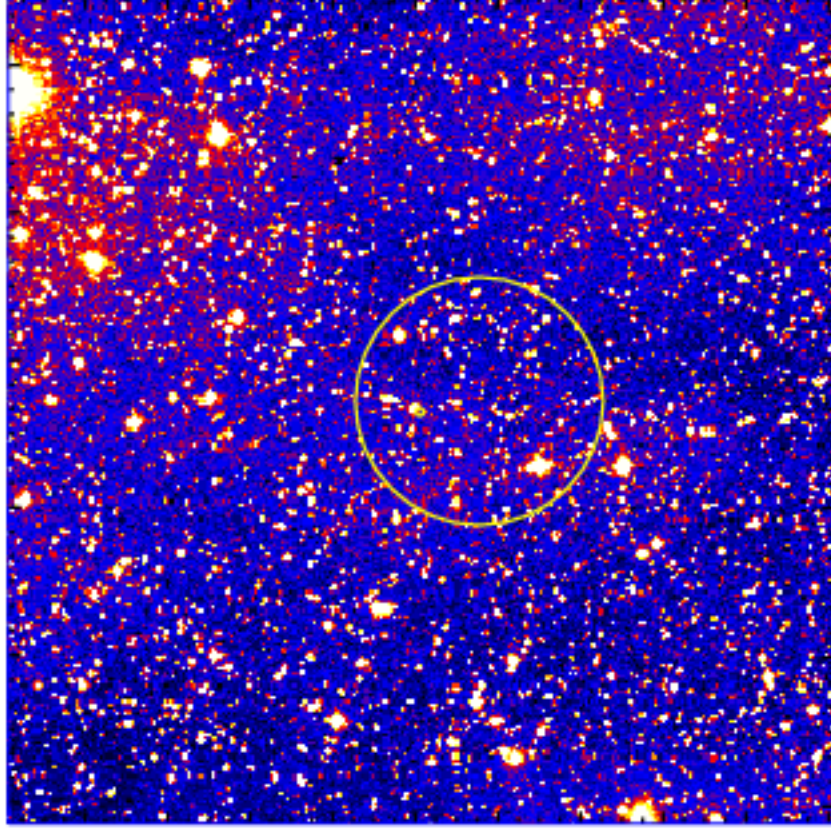

UVOT Finding Chart

OBSID 00775946000 / DATE-OBS 2017-10-03T02:44:00.3

34:00.0
32:00.0
30:00.0
28:00.0
26:00.0
24:00.0
22:00.0
61:20:00.0
18:00.0
16:00.0

45:00.0 2:44:00.0 43:00.0

RA (J2000)

6500

6000

5500