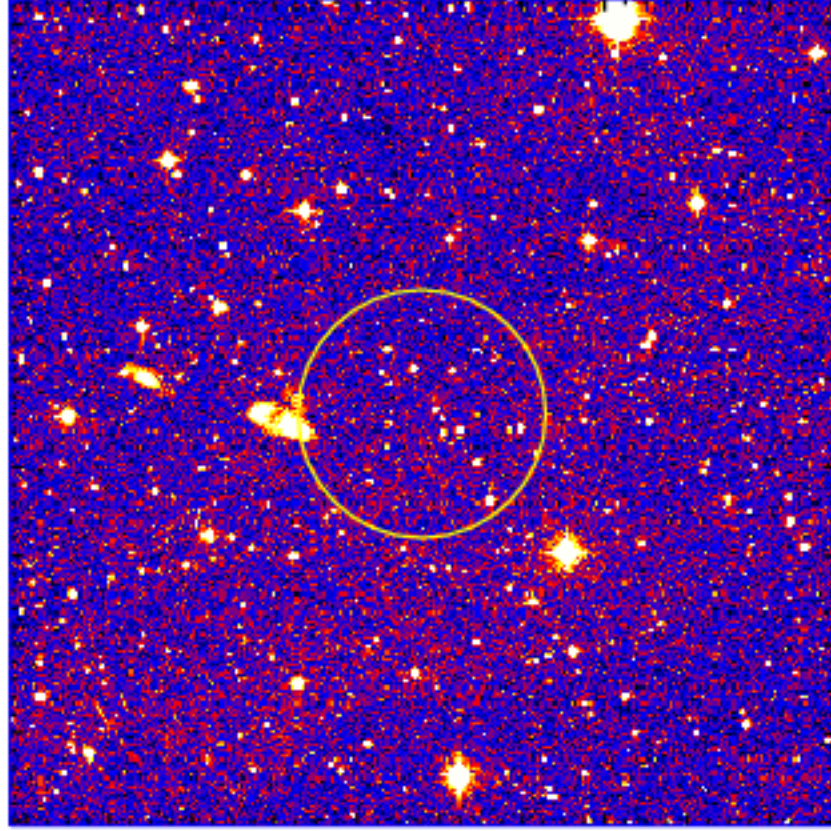

# UVOT Finding Chart

OBSID 00773509000 / DATE-OBS 2017-09-21T14:33:27.0

Dec (J2000)

02:00.0
31:00:00.0
58:00.0
56:00.0
54:00.0
52:00.0
30:50:00.0
48:00.0
46:00.0
44:00.0

48:00.0      30.0      1:47:00.0

RA (J2000)

2800      3000      3200      3400      3600      3800      4000      4200      4400