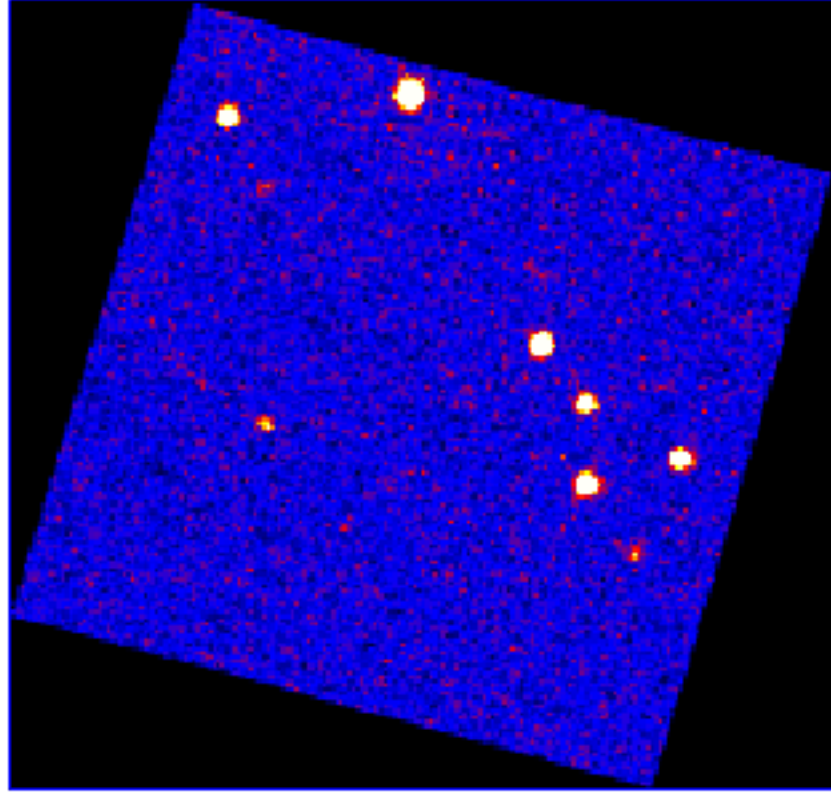

UVOT Finding Chart

OBSID 00773509000 / DATE-OBS 2017-09-21T14:30:48.8

28.0 24.0 1:47:20.0

RA (J2000)

30

25

20

15