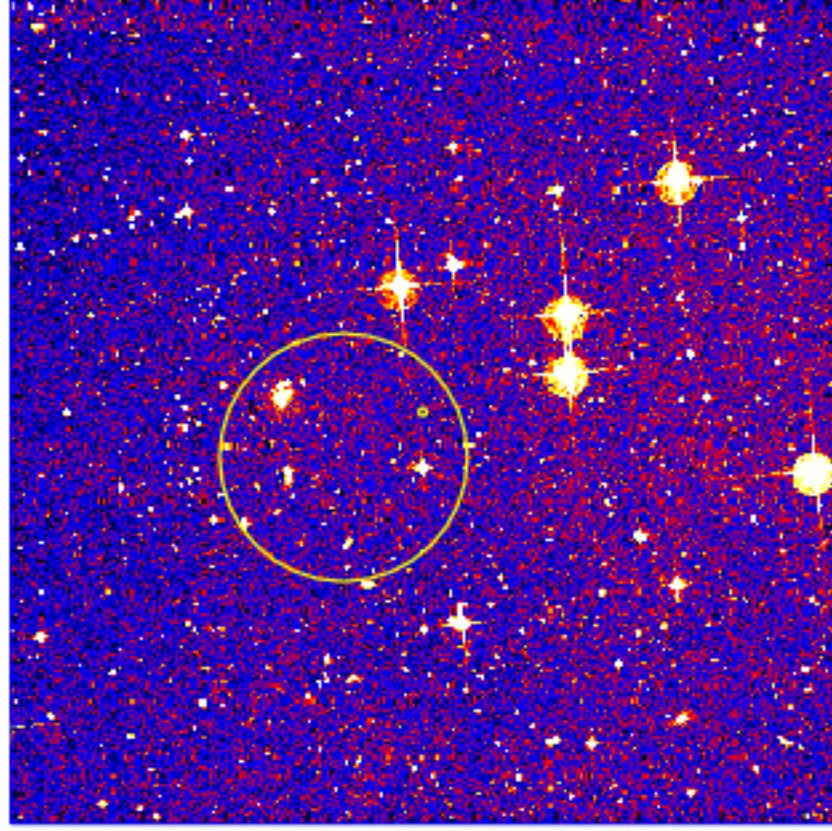

# UVOT Finding Chart

OBSID 00766194000 / DATE-OBS 2017-08-04T12:16:27.4

38:00.0  
40:00.0  
42:00.0  
44:00.0  
46:00.0  
48:00.0  
-64:50:00.0  
52:00.0  
54:00.0  
56:00.0

Dec (J2000)

27:00.0 0:26:00.0 25:00.0 24:00.0

RA (J2000)

3400

3600

3800

4000

4200

4400

4600