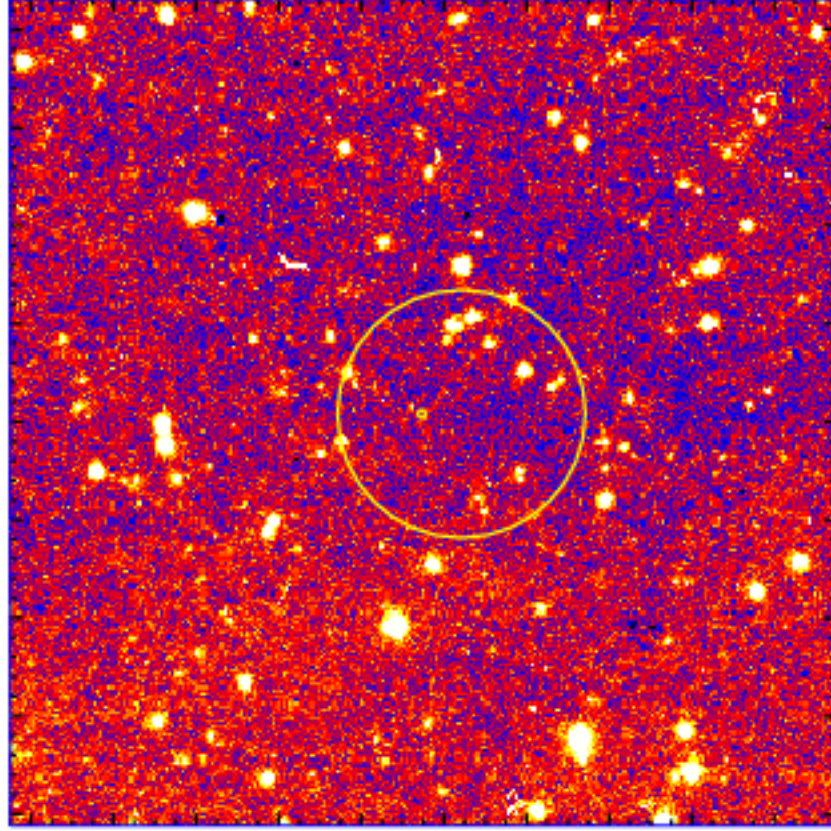

UVOT Finding Chart

OBSID 00760064000 / DATE-OBS 2017-07-05T03:00:36.5

28:00.0
26:00.0
24:00.0
22:00.0
18:20:00.0
18:00.0
16:00.0
14:00.0
12:00.0
10:00.0

20.0 12:47:00.0 40.0 46:20.0

RA (J2000)

3000

3200

3400