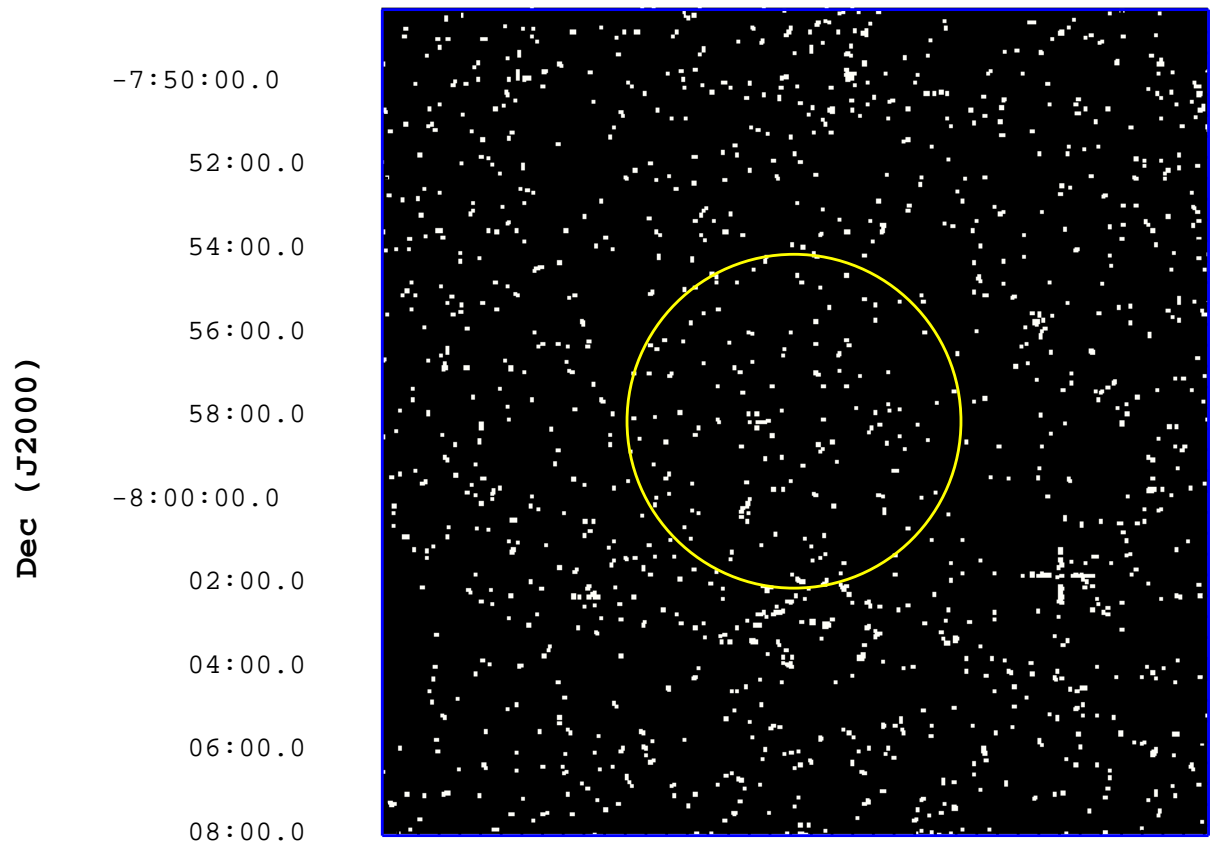

UVOT Finding Chart

OBSID 00750337000 / DATE-OBS 2017-04-28T14:56:39.6

5E-16

1E-15

1.5E-15

2E-15

2.5E-15