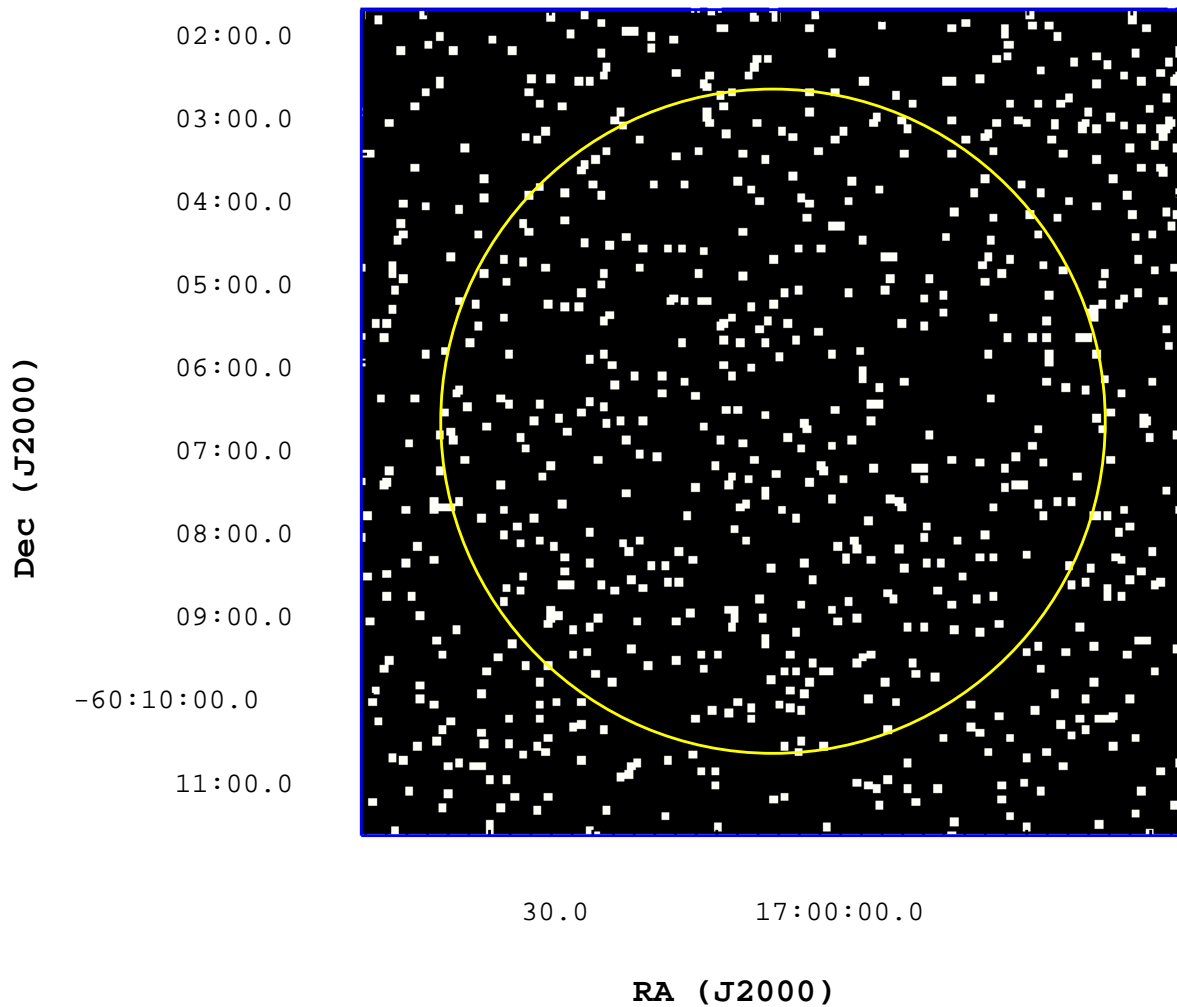

# UVOT Finding Chart

OBSID 00750044000 / DATE-OBS 2017-04-26T13:56:24.8

6E-16

4E-16

2E-16

0

-2E-16

-4E-16