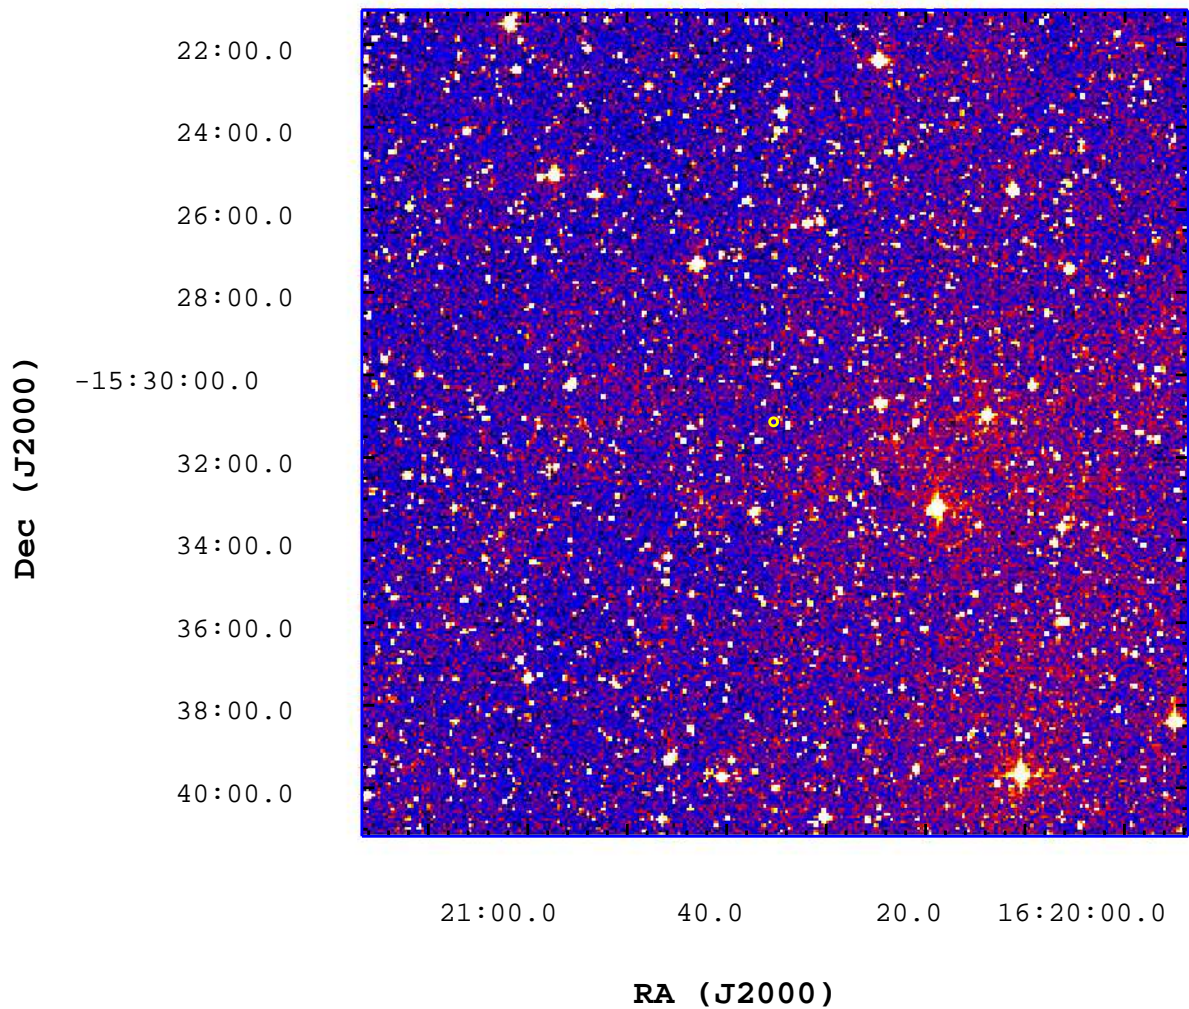

UVOT Finding Chart

OBSID 00741568000 / DATE-OBS 2017-03-08T03:42:50.6

5000

5500

6000

6500

7000