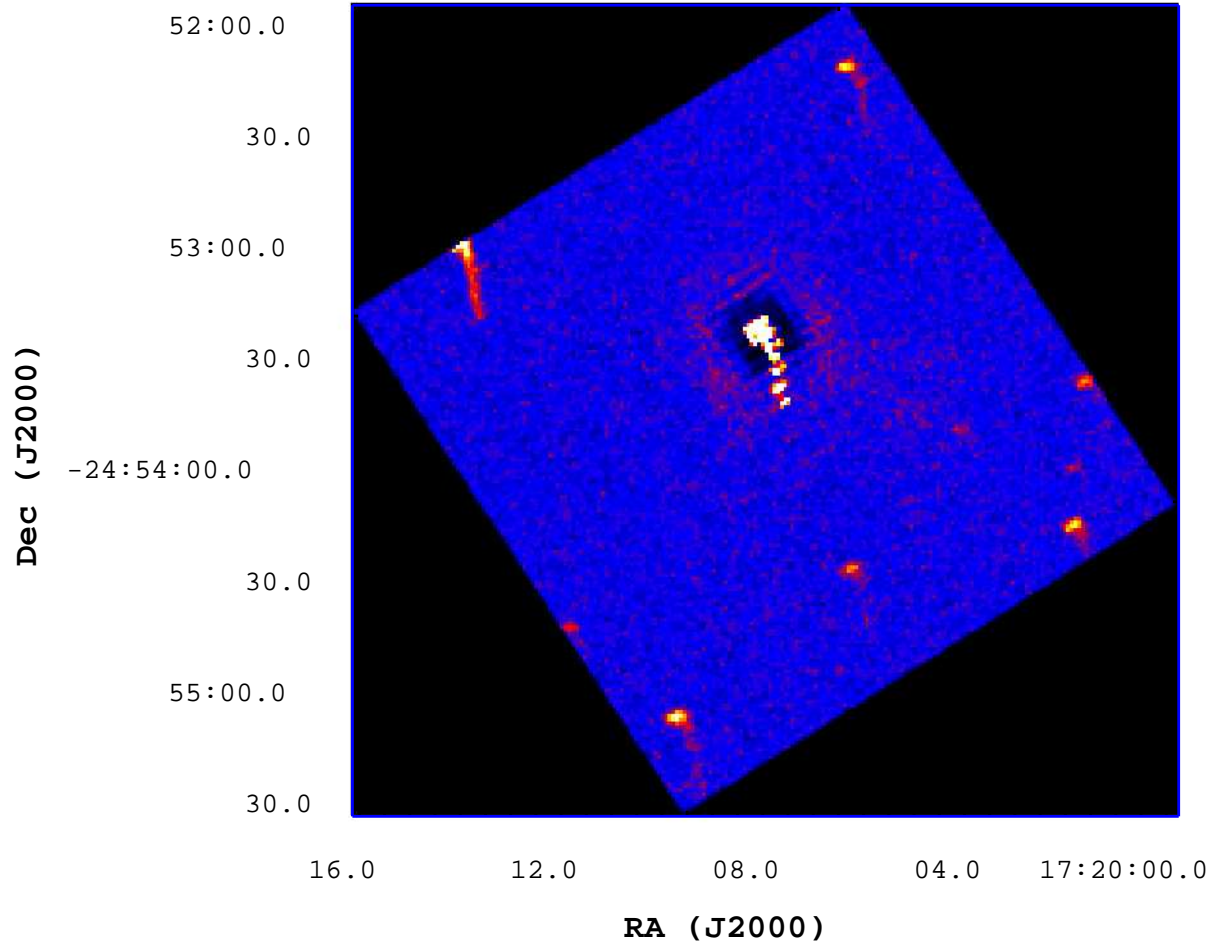

UVOT Finding Chart

OBSID 00741568000 / DATE-OBS 2017-03-08T03:40:12.6

10

20

30

40

50

60