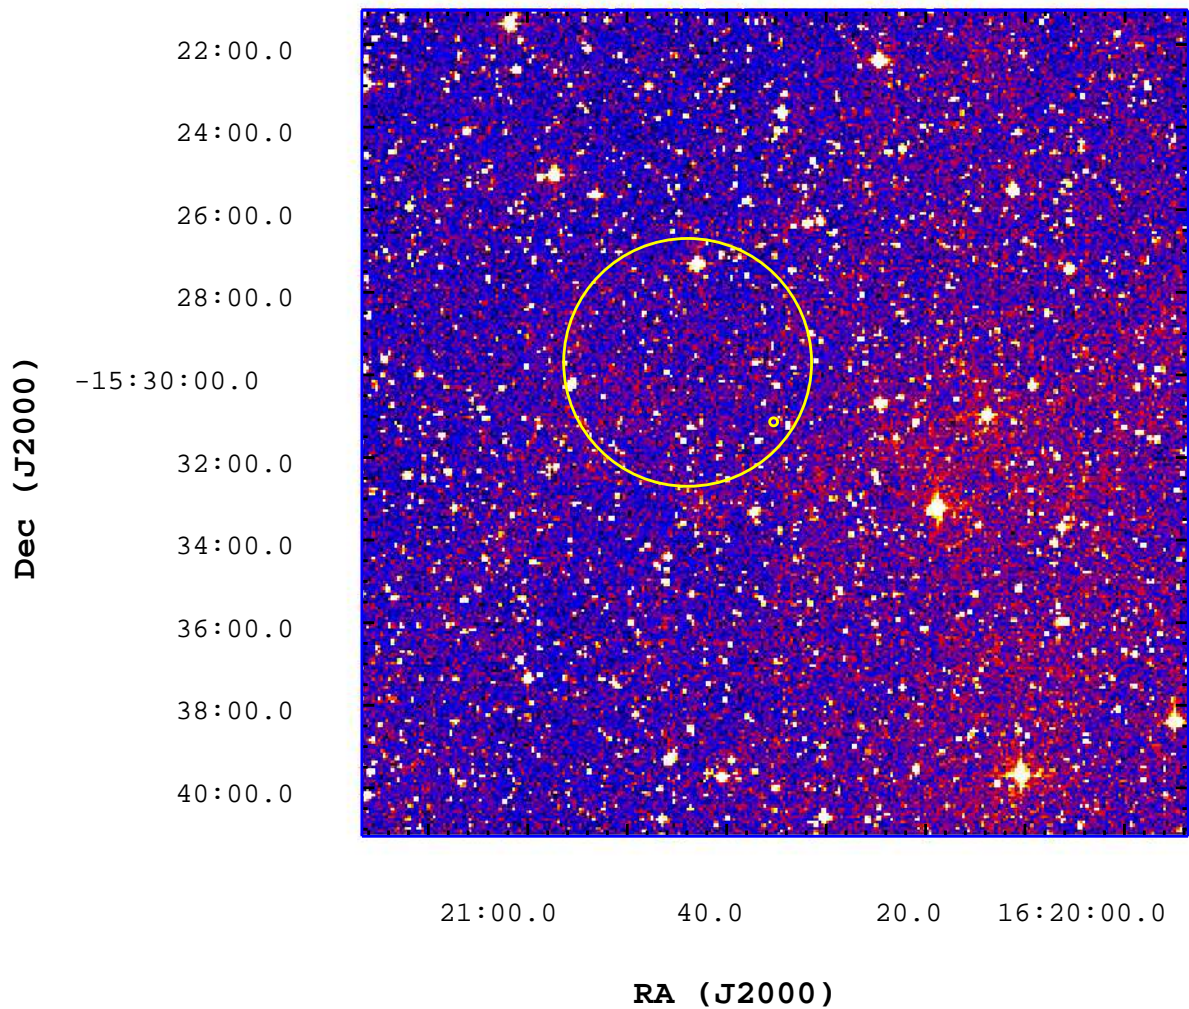

# UVOT Finding Chart

OBSID 00741568000 / DATE-OBS 2017-03-08T03:40:12.6

5000

5500

6000

6500

7000