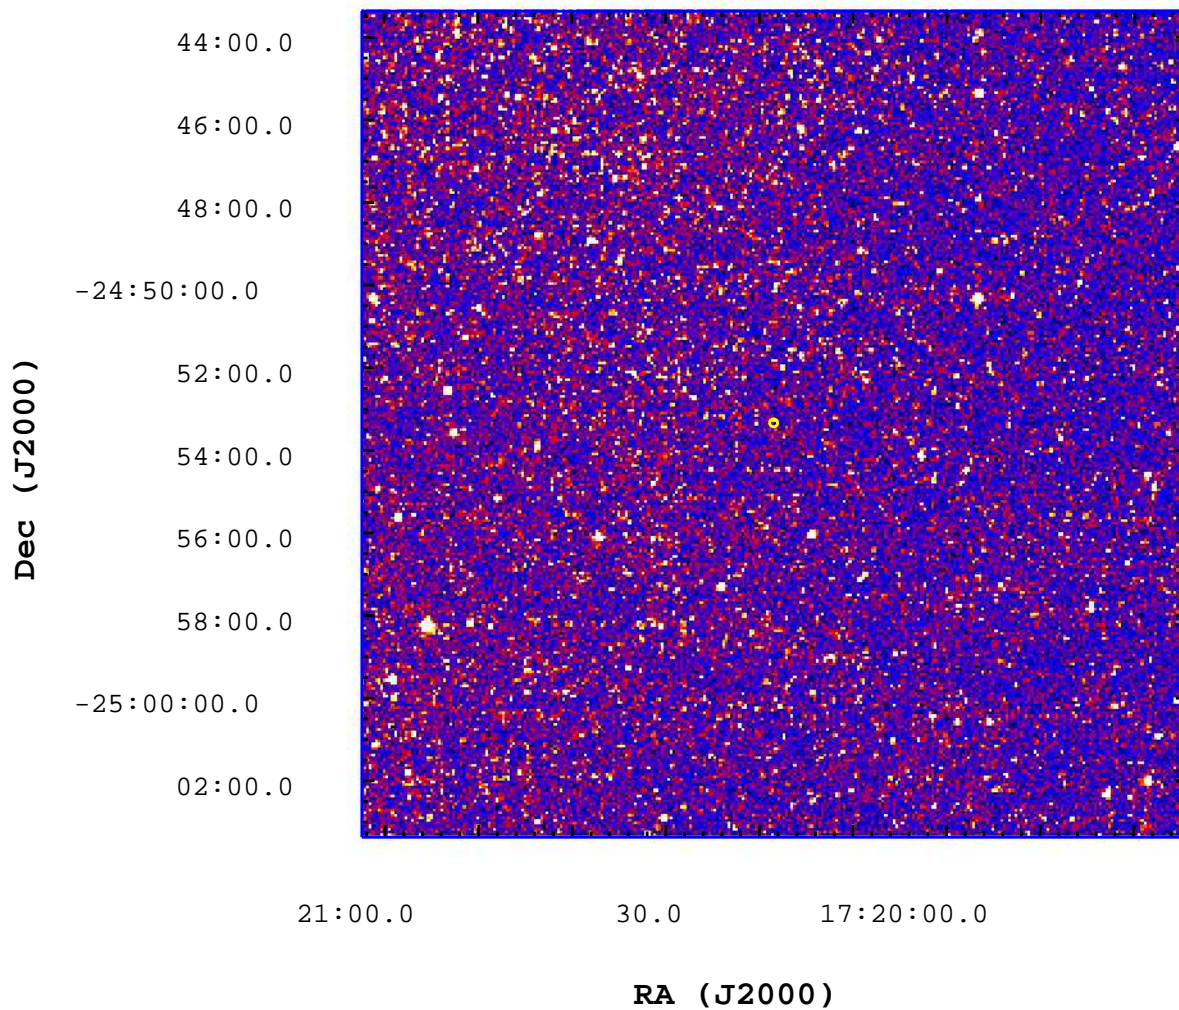

UVOT Finding Chart

OBSID 00741567000 / DATE-OBS 2017-03-08T03:36:21.8

1400

1600

1800

2000

2200

2400

2600

2800

3000