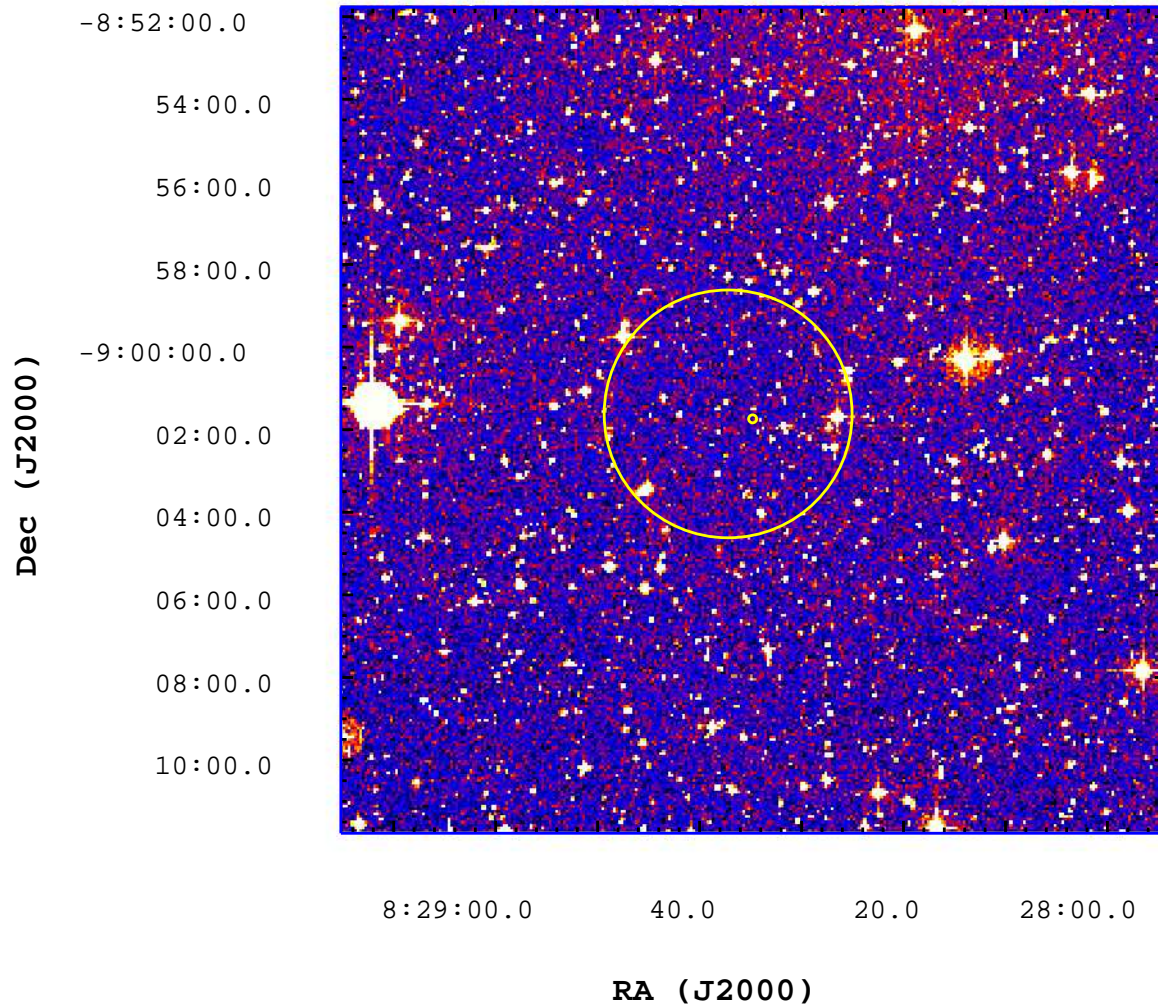

UVOT Finding Chart

OBSID 00737463000 / DATE-OBS 2017-02-08T22:48:38.5

6000

6500

7000

7500

8000