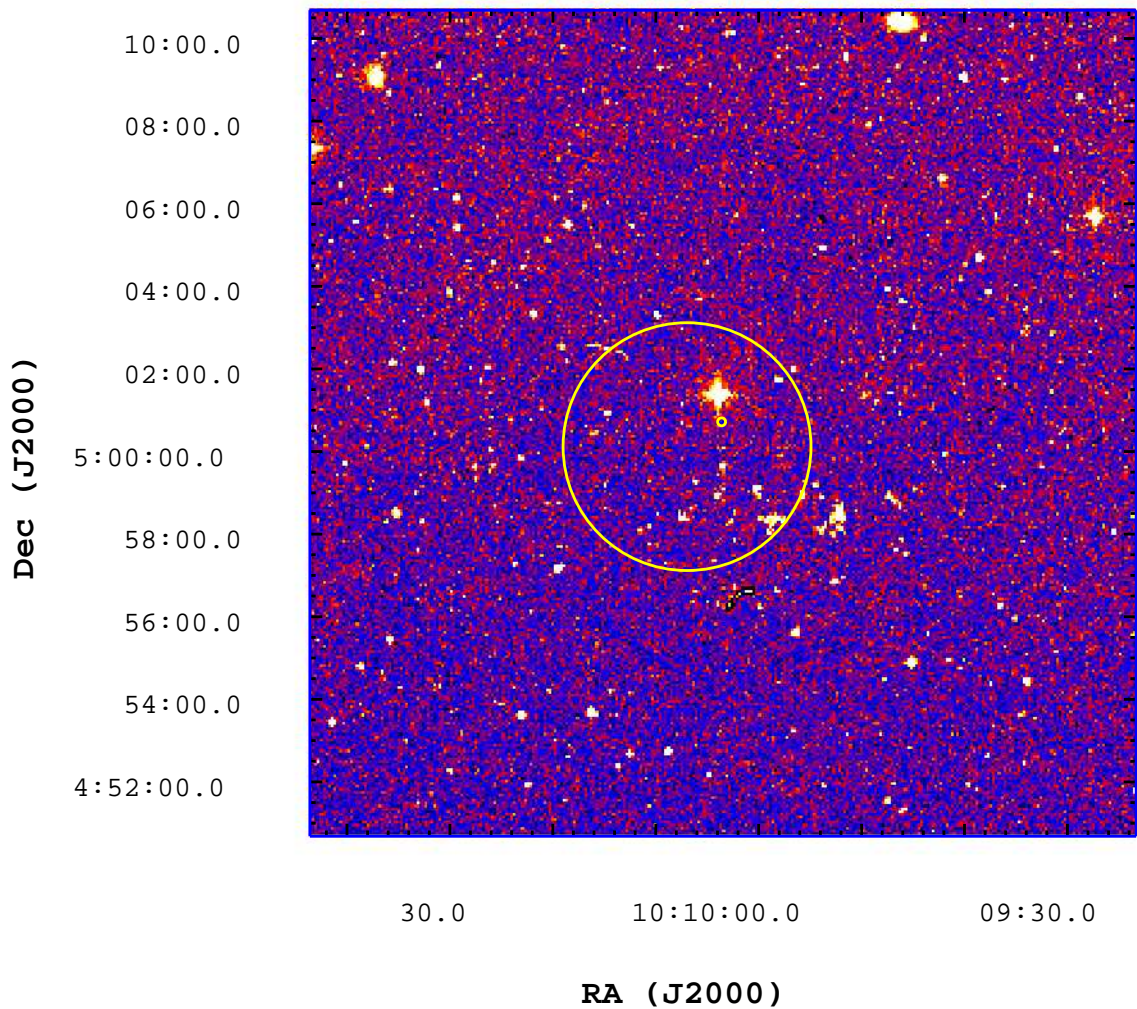

UVOT Finding Chart

OBSID 00736407000 / DATE-OBS 2017-02-02T18:29:44.1

2500

3000

3500

4000

4500