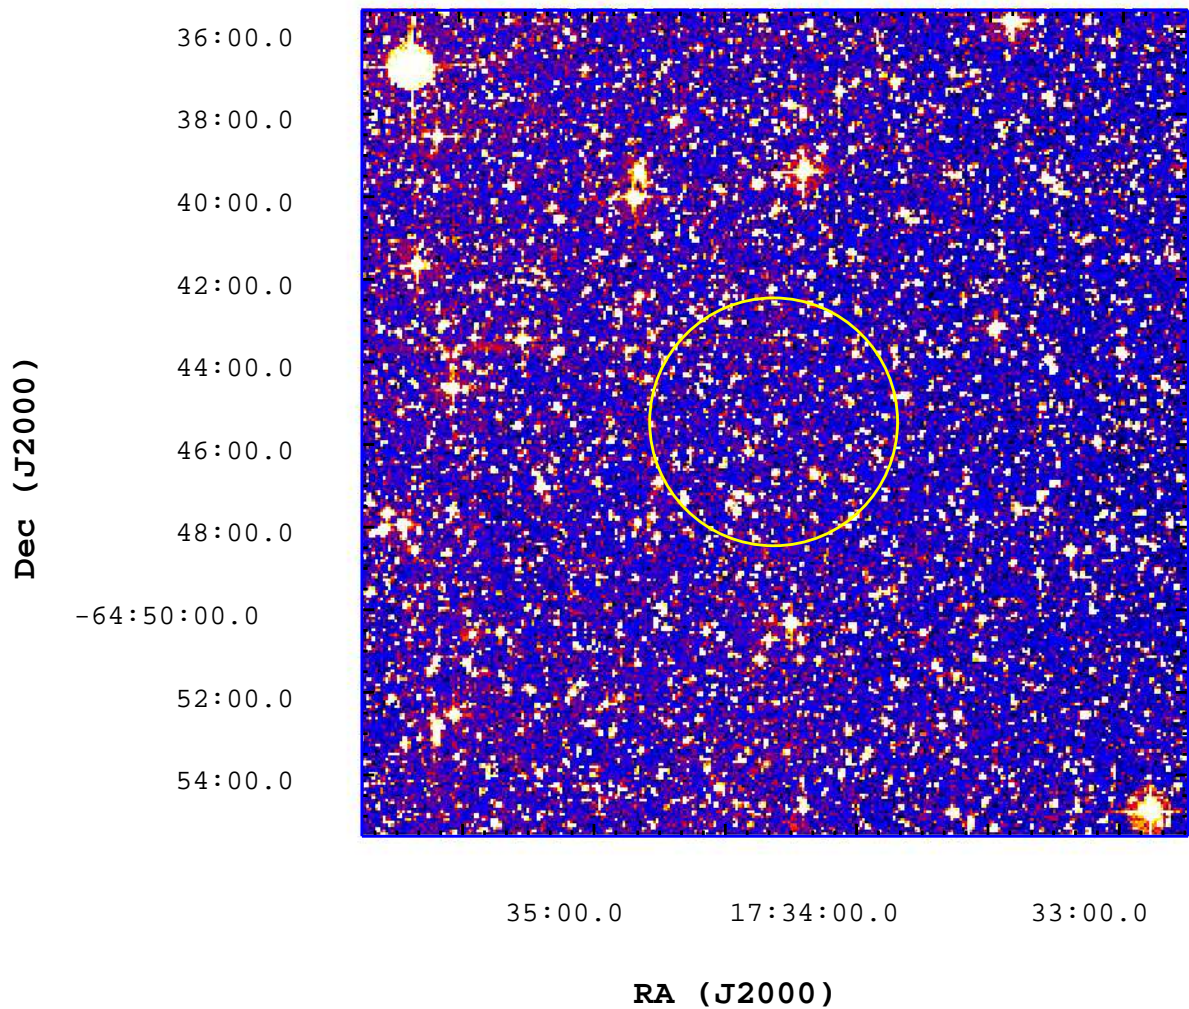

UVOT Finding Chart

OBSID 00735188000 / DATE-OBS 2017-01-26T11:32:31.1

4000

4500

5000

5500

6000

6500