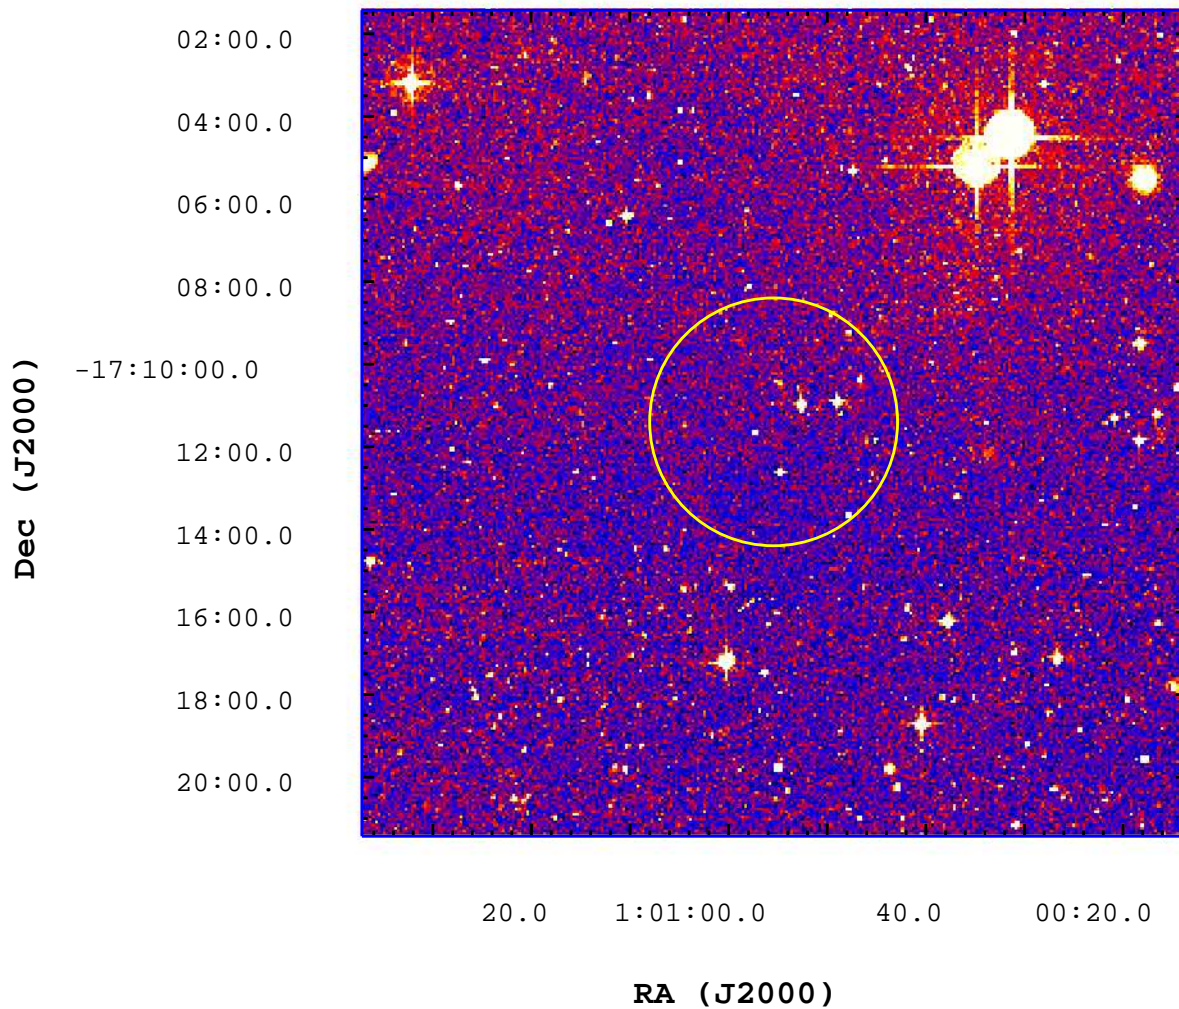

UVOT Finding Chart

OBSID 00732188000 / DATE-OBS 2017-01-12T02:16:34.9

5000

5500

6000

6500

7000