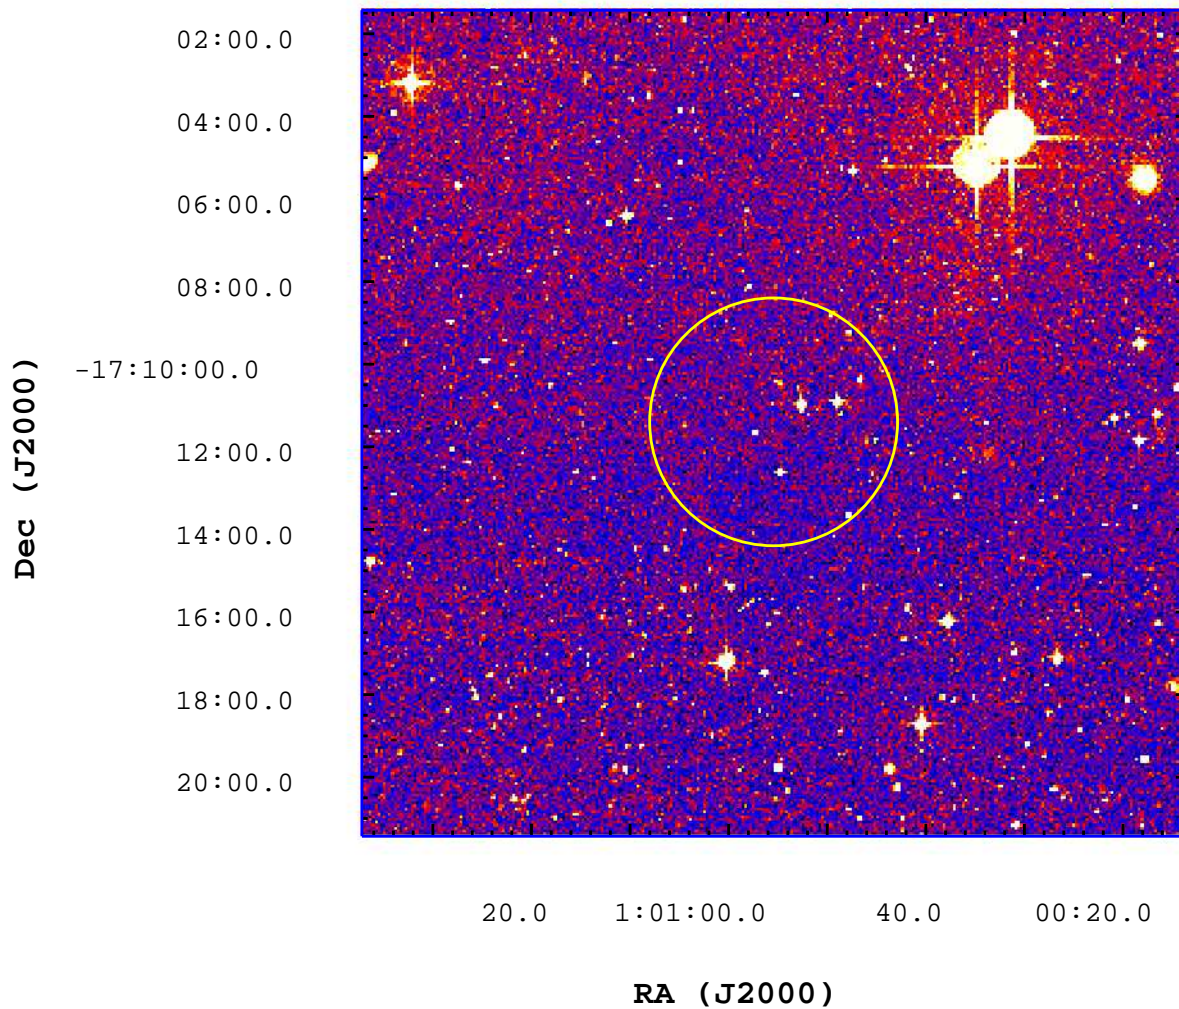

# UVOT Finding Chart

OBSID 00732188000 / DATE-OBS 2017-01-12T02:03:25.5

5000

5500

6000

6500

7000