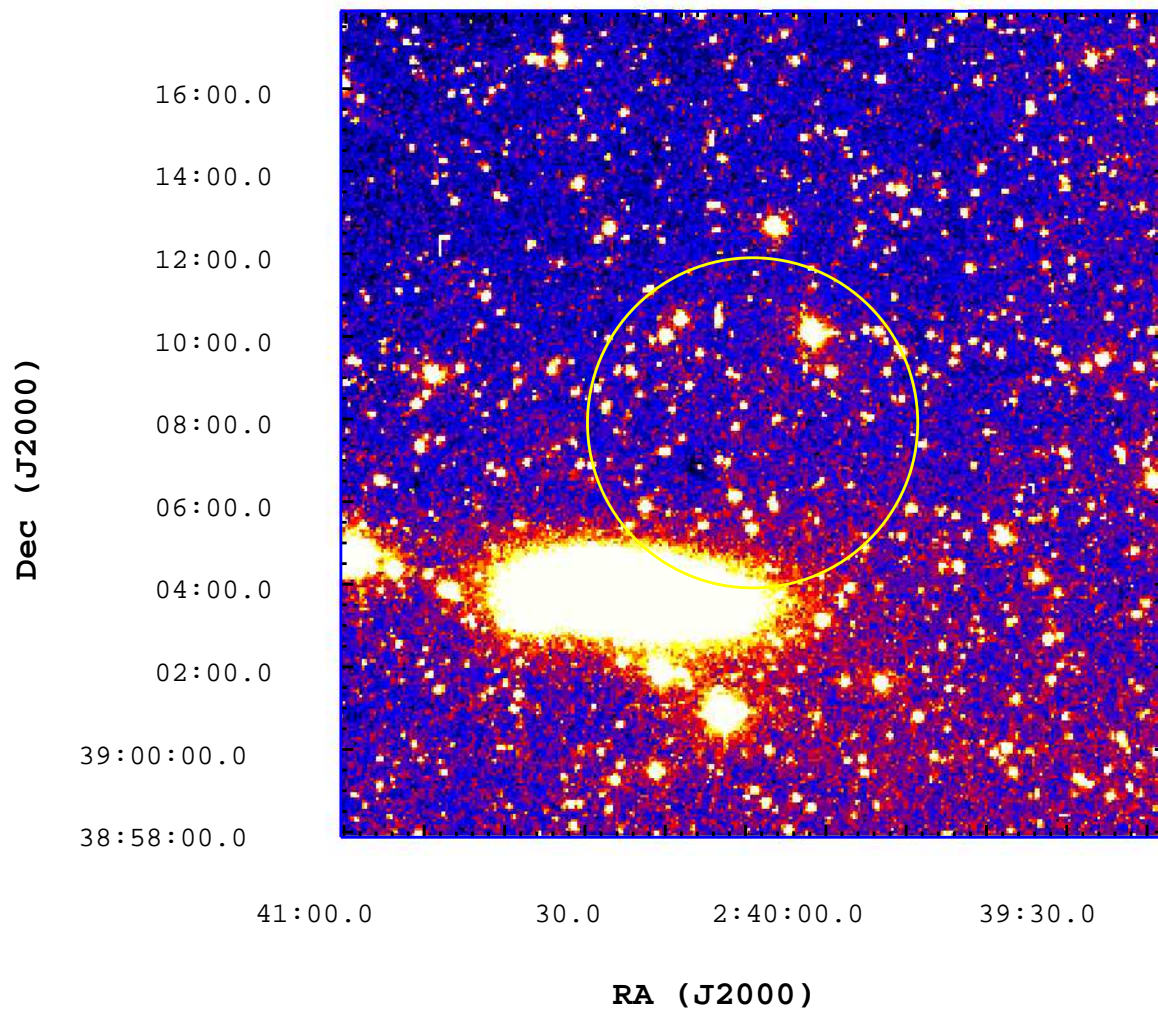

# UVOT Finding Chart

OBSID 00730874000 / DATE-OBS 2017-01-07T13:52:05.4

2600

2800

3000

3200

3400

3600