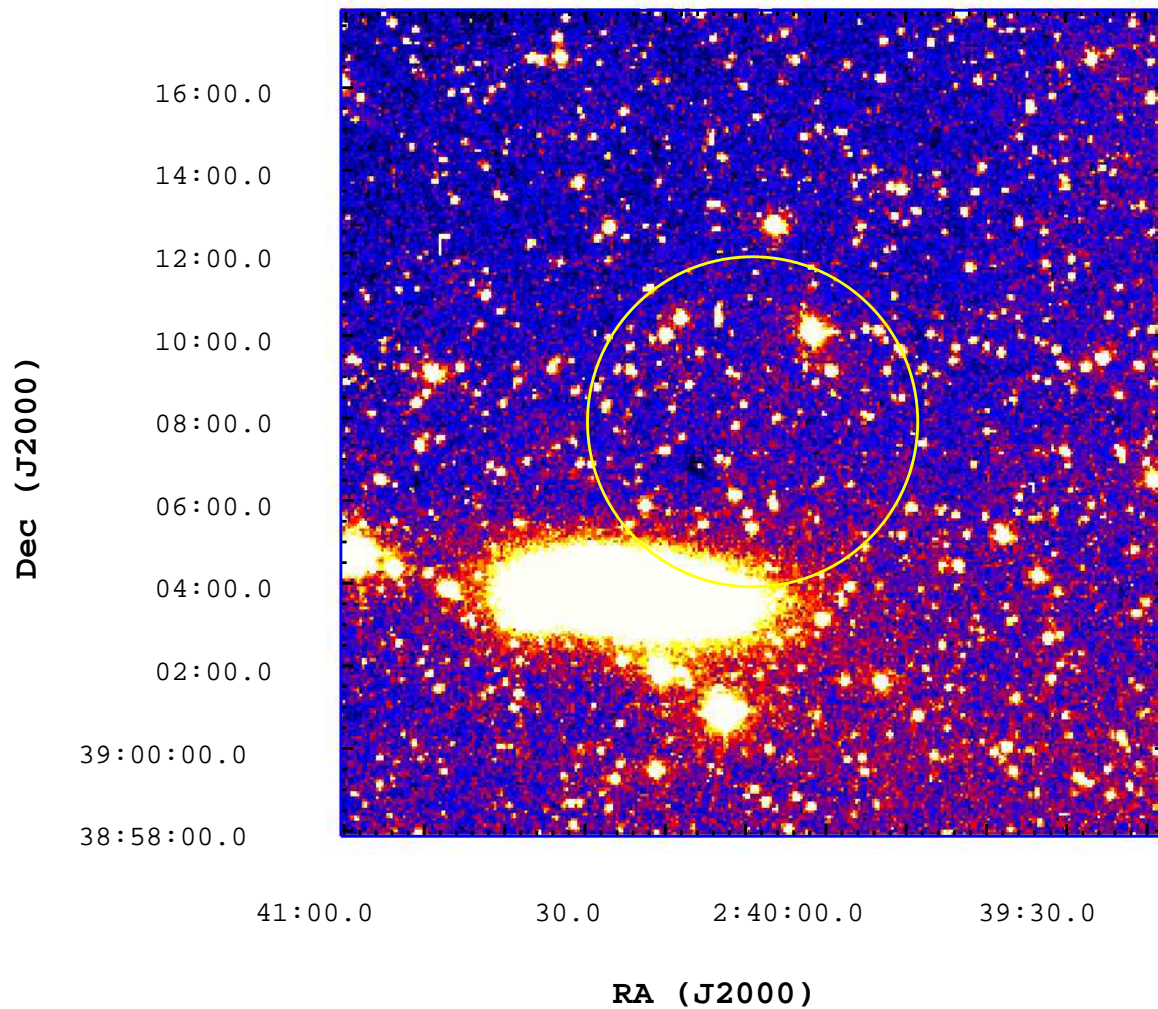

UVOT Finding Chart

OBSID 00730874000 / DATE-OBS 2017-01-07T13:39:49.5

2600

2800

3000

3200

3400

3600