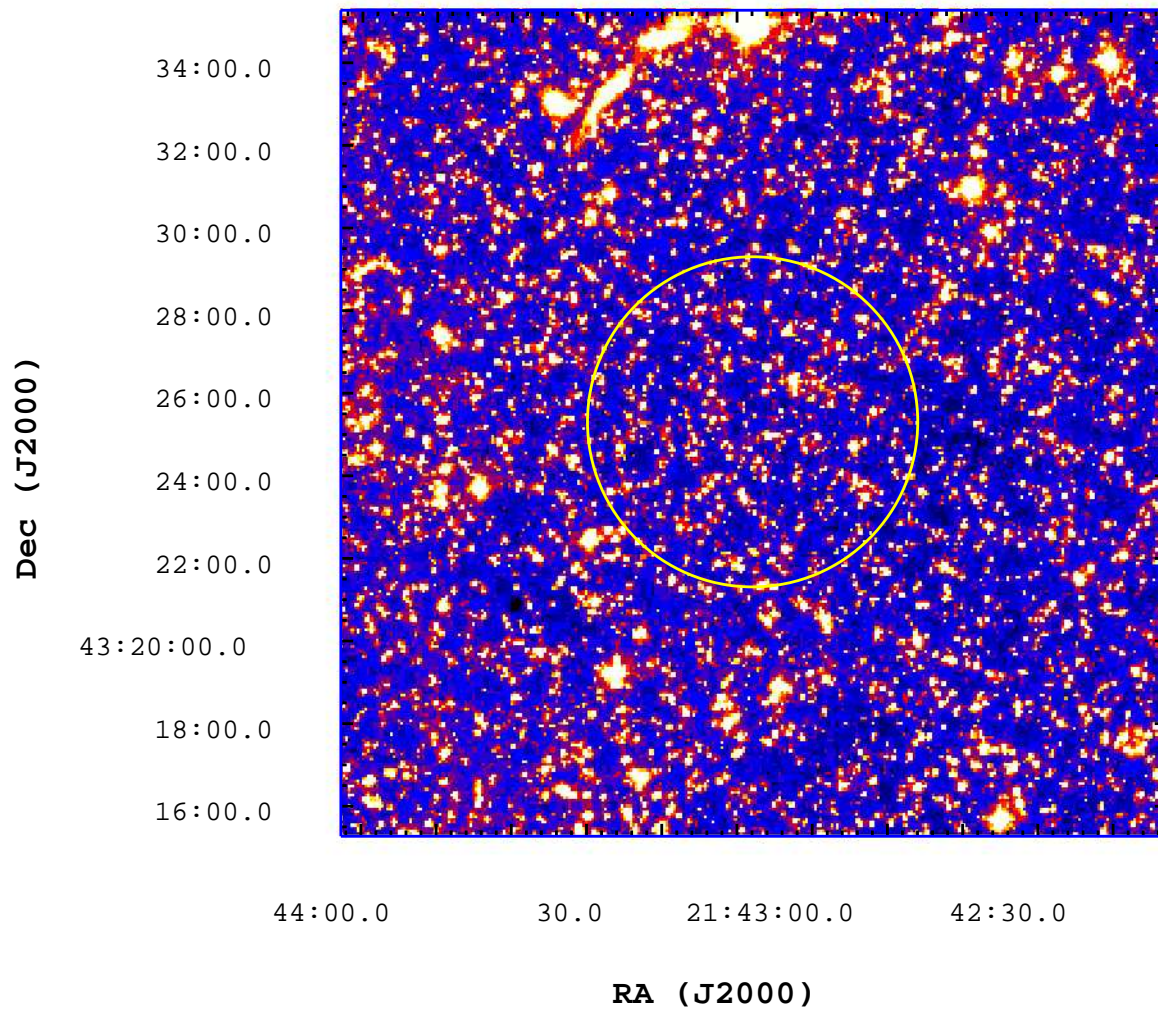

# UVOT Finding Chart

OBSID 00730513000 / DATE-OBS 2017-01-06T08:45:40.4

2400

2600

2800

3000

3200

3400