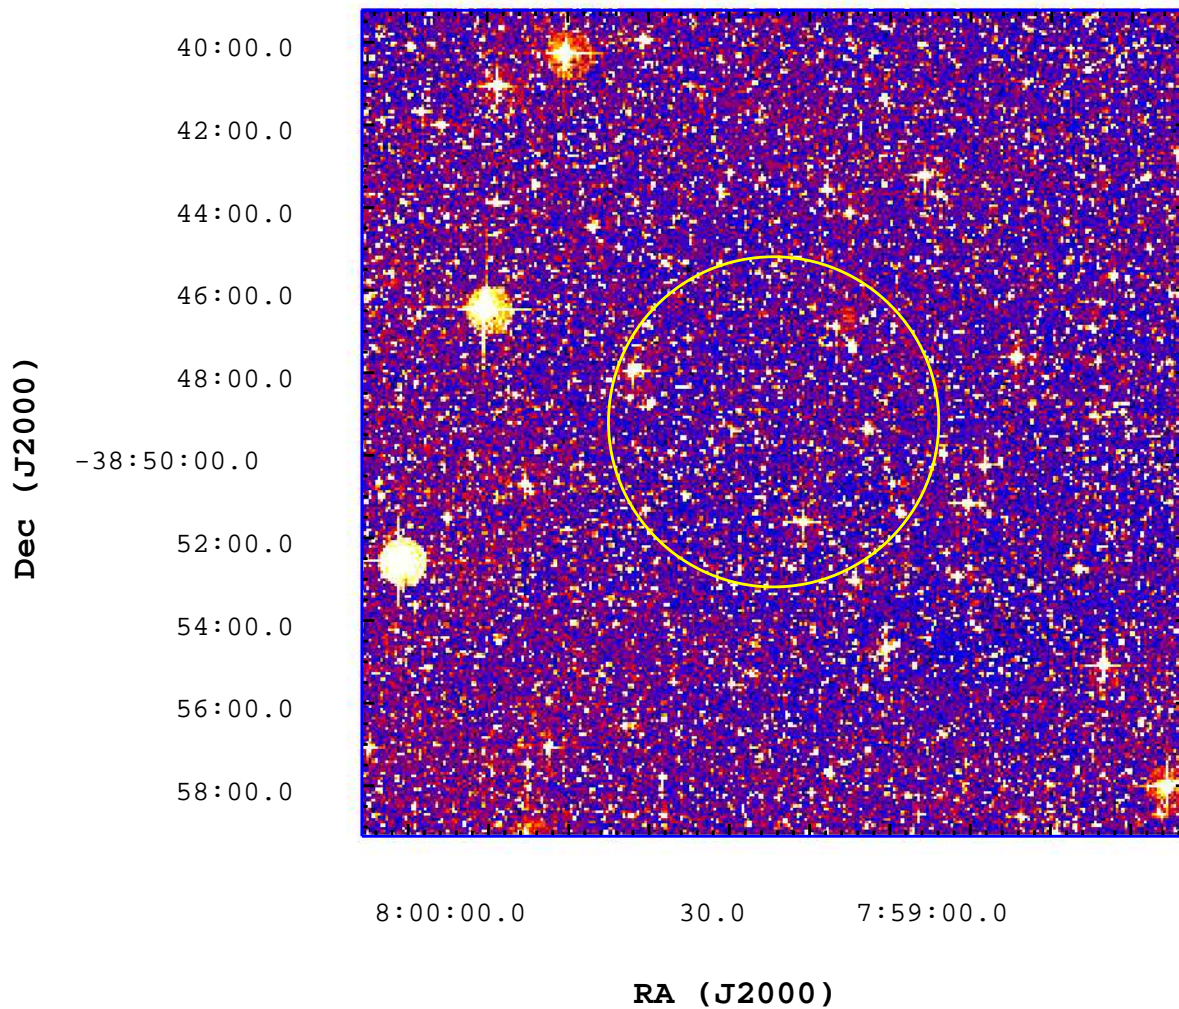

UVOT Finding Chart

OBSID 00727422000 / DATE-OBS 2016-12-19T07:47:07.1

4000

4500

5000

5500

6000

6500

7000