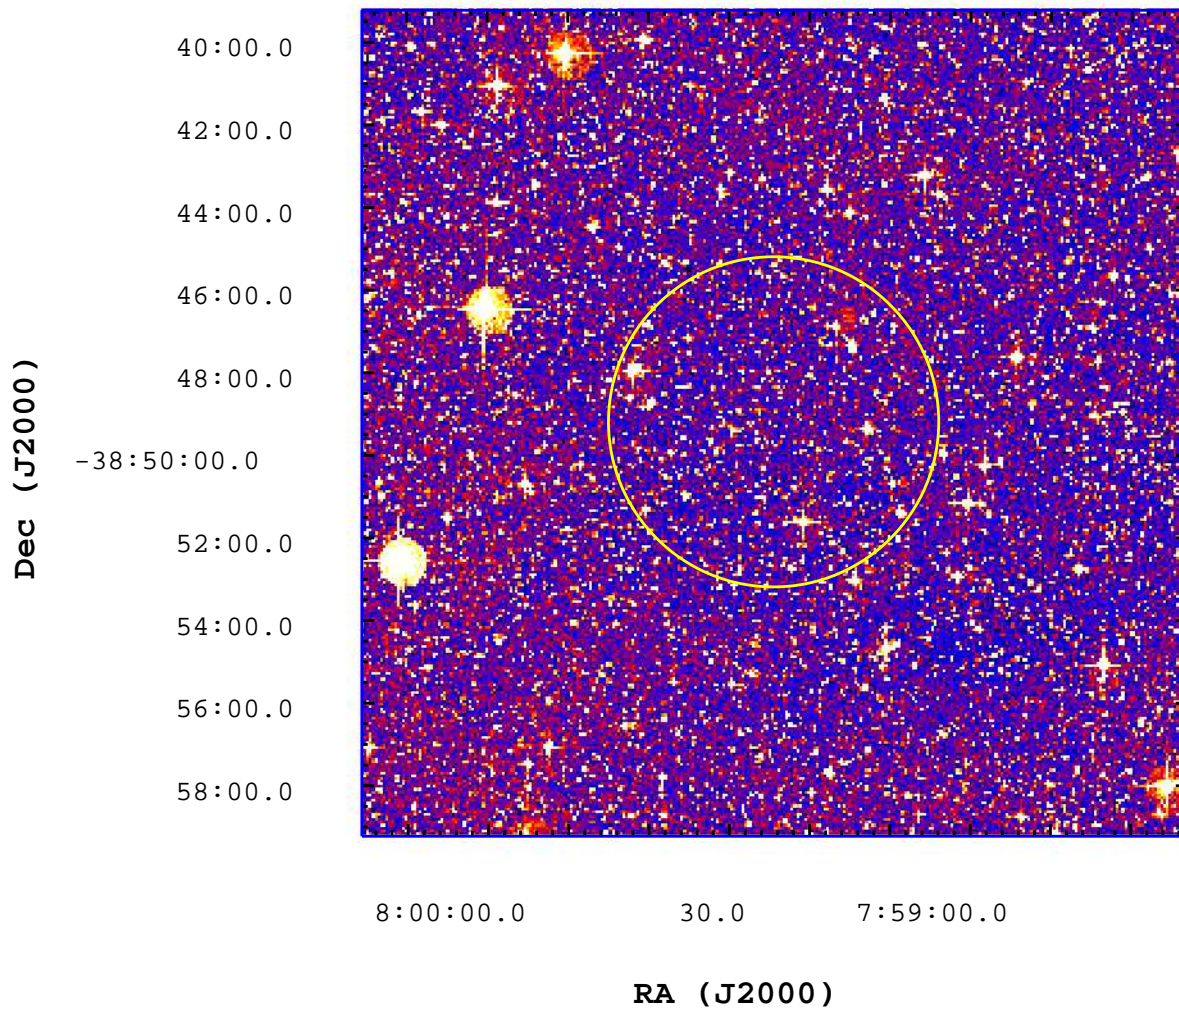

UVOT Finding Chart

OBSID 00727422000 / DATE-OBS 2016-12-19T07:37:27.6

4000

4500

5000

5500

6000

6500

7000