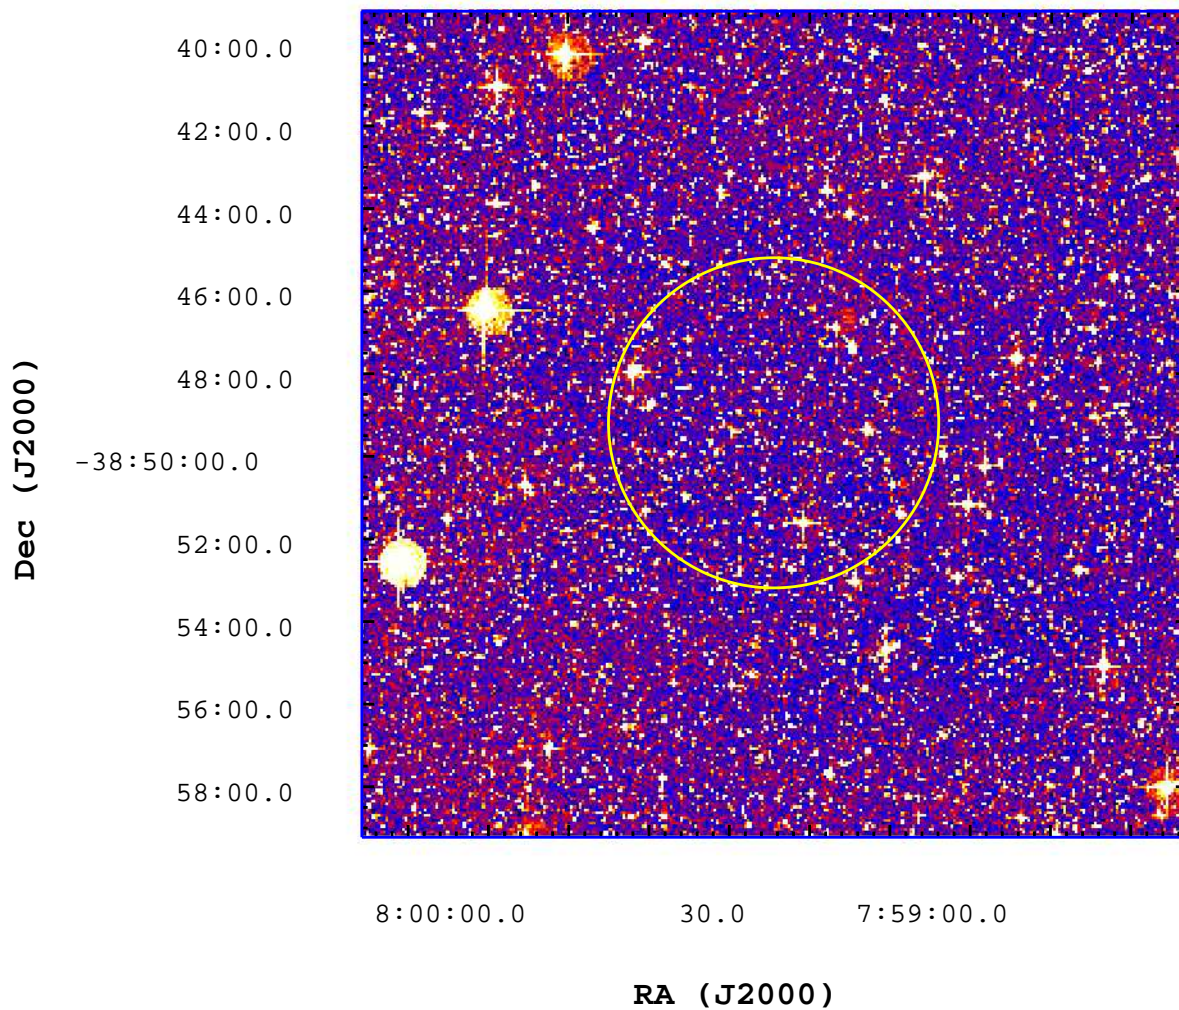

UVOT Finding Chart

OBSID 00727422000 / DATE-OBS 2016-12-19T07:34:48.7

4000

4500

5000

5500

6000

6500

7000