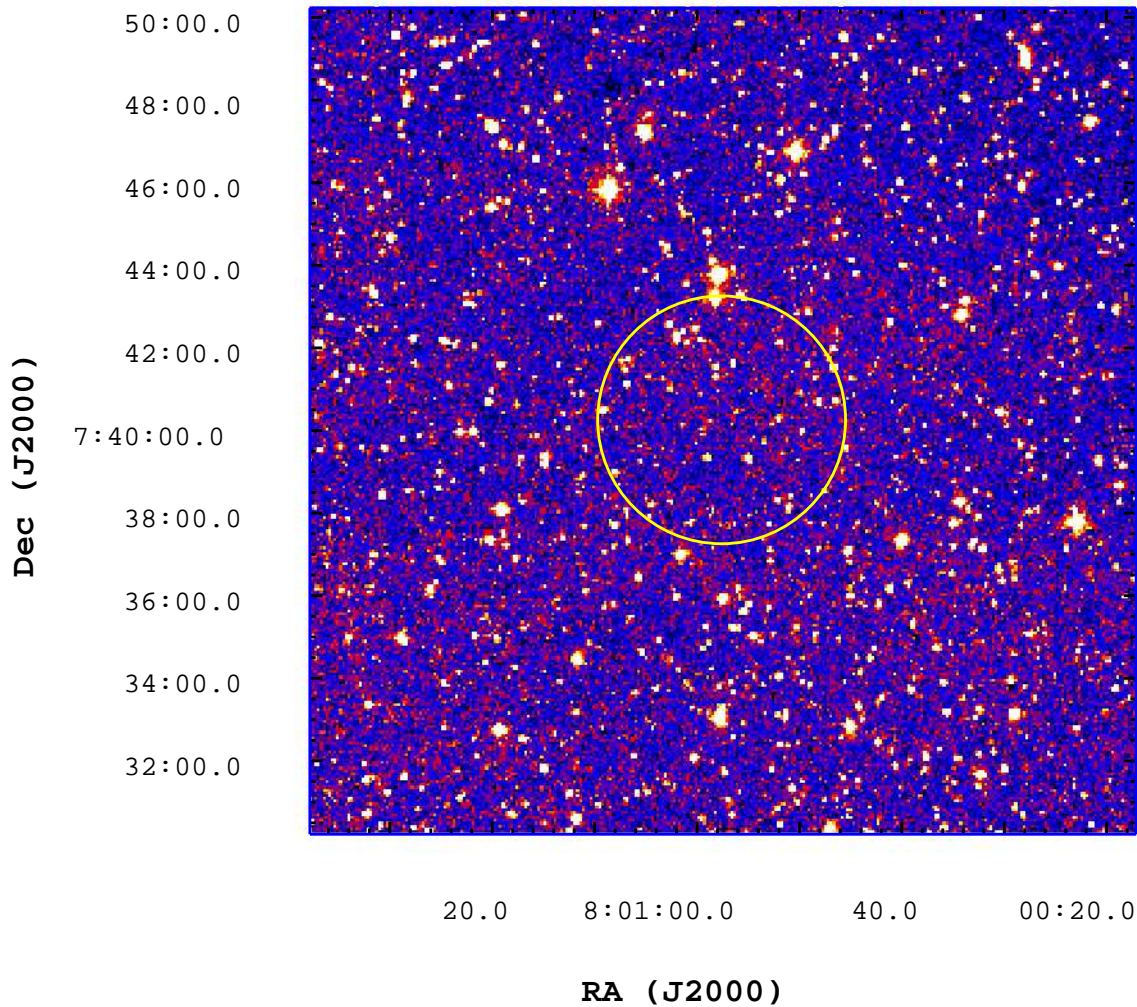

UVOT Finding Chart

OBSID 00683076000 / DATE-OBS 2016-04-17T04:26:12.8

2600

2800

3000

3200

3400

3600

3800

4000

4200

4400