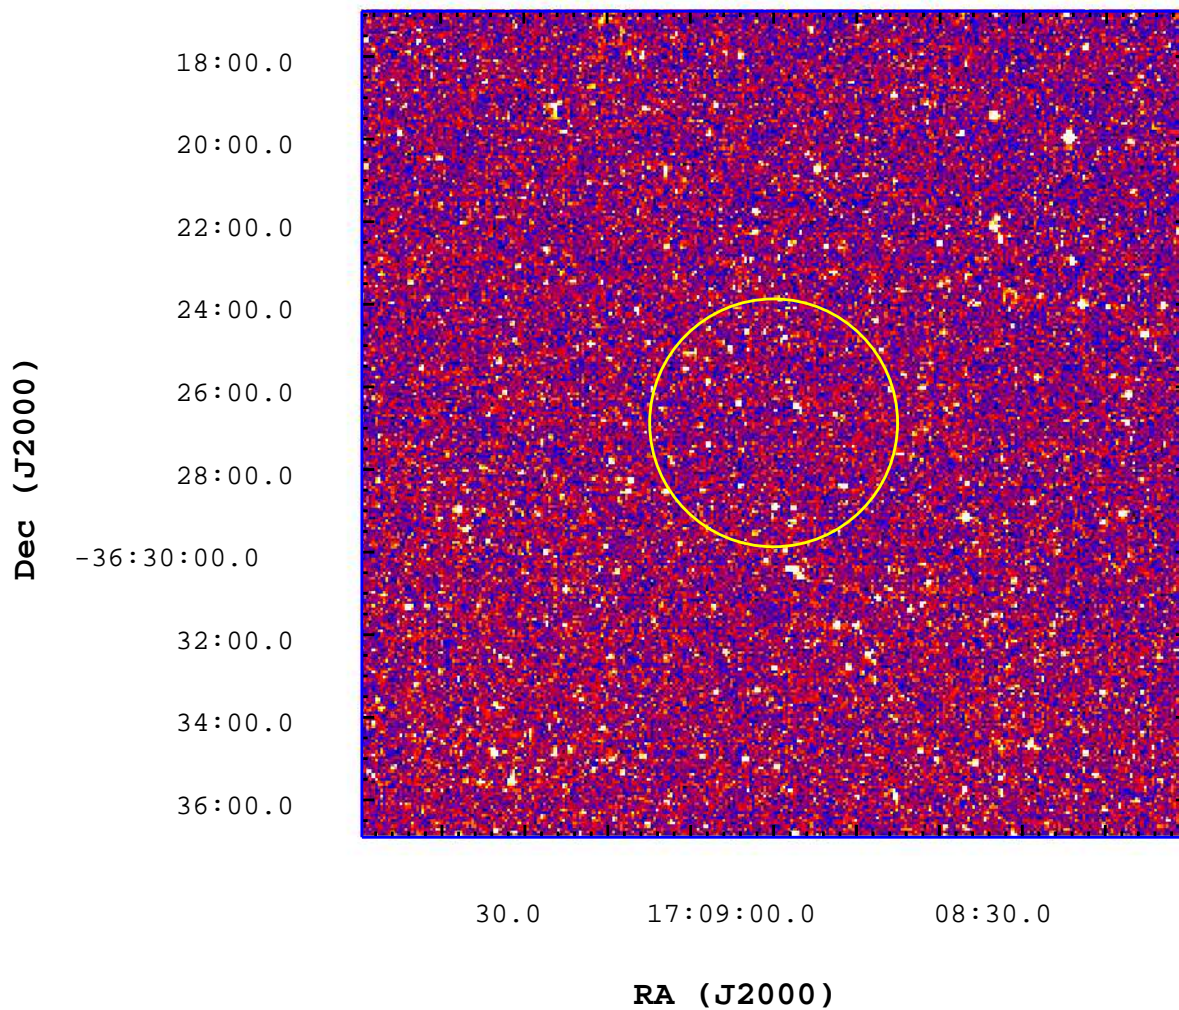

UVOT Finding Chart

OBSID 00677981000 / DATE-OBS 2016-03-06T09:53:11.8

1800 2000 2200 2400 2600 2800 3000 3200 3400 3600