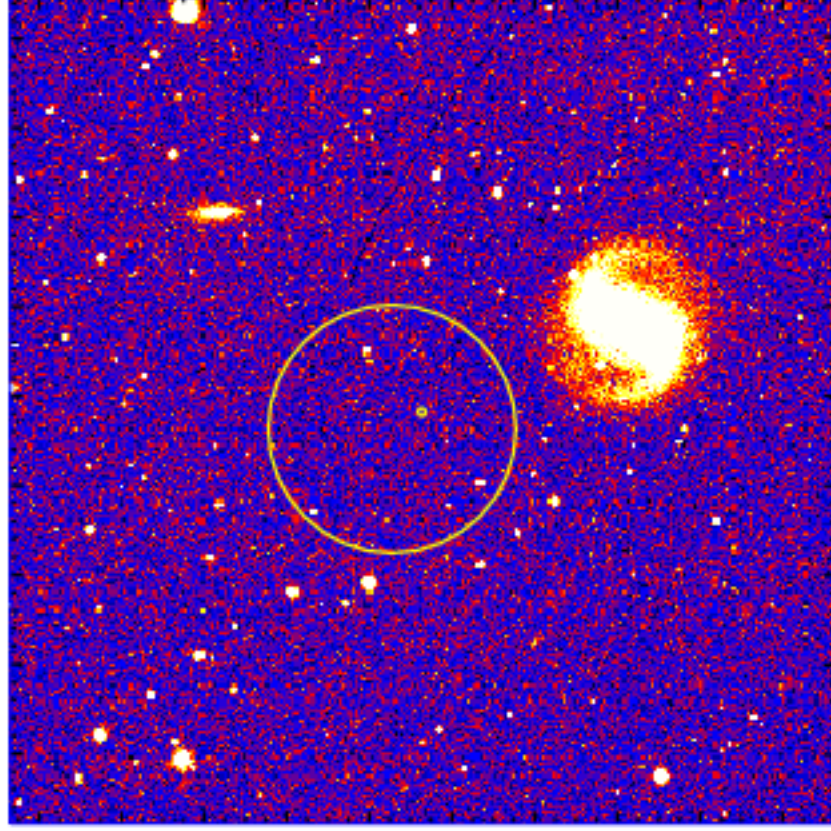

# UVOT Finding Chart

OBSID 01275005000 / DATE-OBS 2024-12-18T00:14:35.4

08:00.0  
06:00.0  
04:00.0  
02:00.0  
30:00:00.0  
58:00.0  
56:00.0  
54:00.0  
52:00.0  
29:50:00.0

Dec (J2000)

20.0 12:23:00.0 40.0 20.0 22:00.0

RA (J2000)

2500

3000

3500

4000

4500